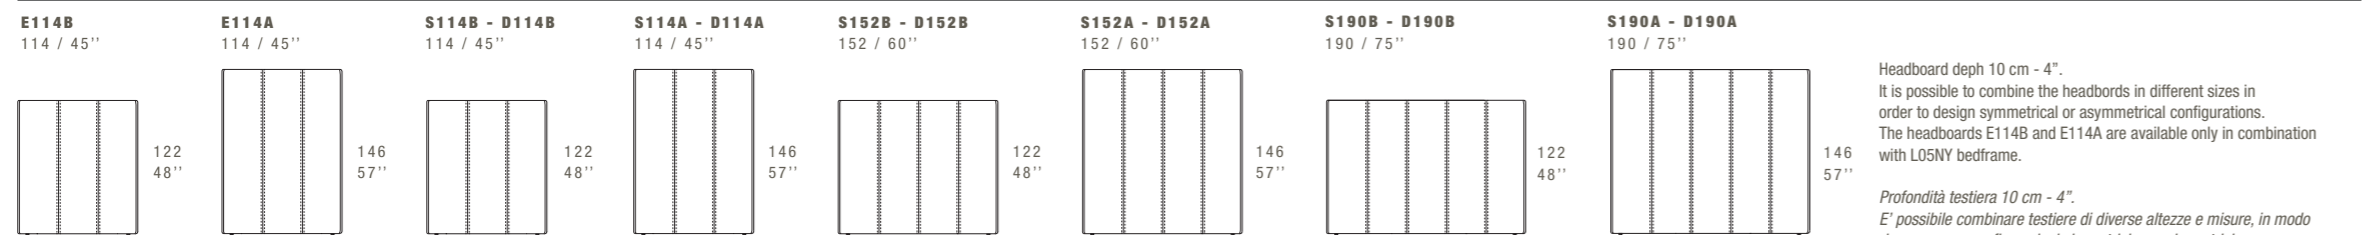

HEADBOARD / TESTIERE

Headboard depth 10 cm - 4".
It is possible to combine the headboards in different sizes in order to design symmetrical or asymmetrical configurations.
The headboards E114B and E114A are available only in combination with L05NY bedframe.

Profondità testiera 10 cm - 4".
E' possibile combinare testiere di diverse altezze e misure, in modo da comporre configurazioni simmetriche o asimmetriche.
Le testiere E114B ed E114A vanno in composizione solo con il sommier L05NY.

MOVABLE SIDES PANELS / TERMINALI ORIENTABILI

Example 1 / Esempio 1