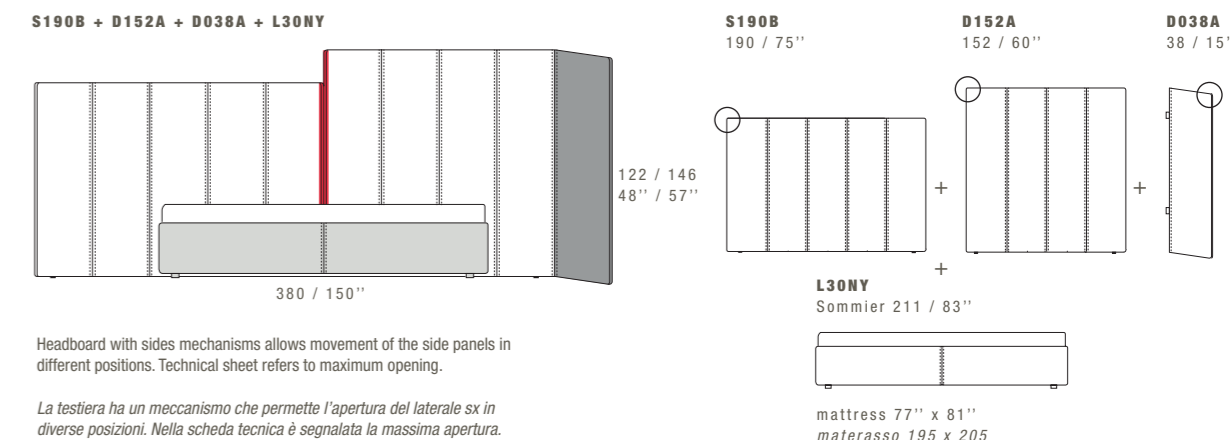

Example 2 / Esempio 2