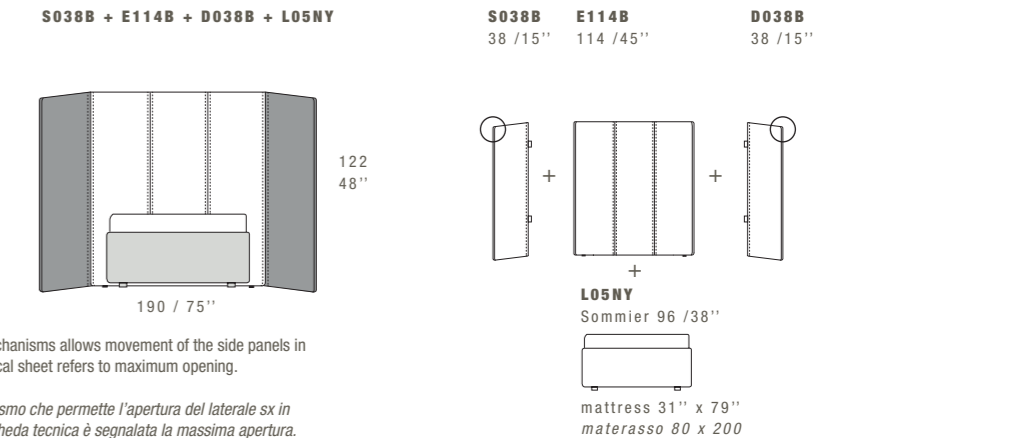

Example 4 / Esempio 4