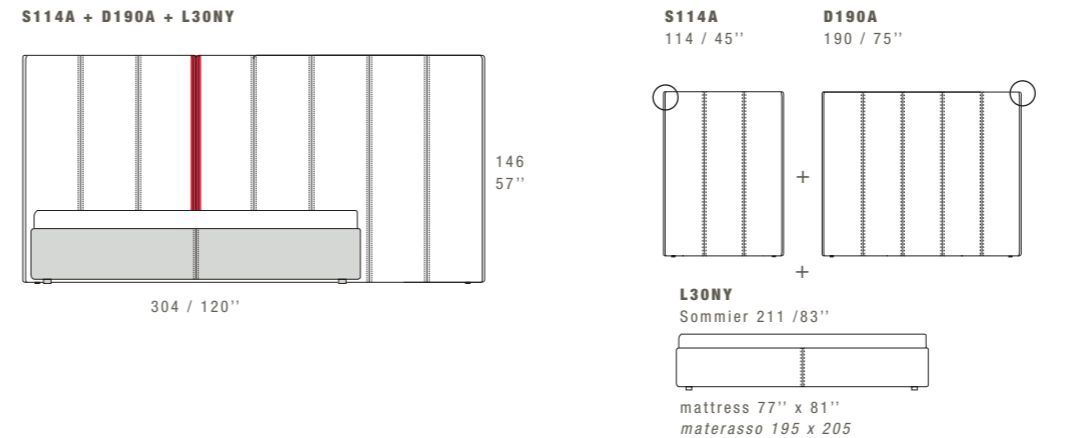

Example 3 / Esempio 3