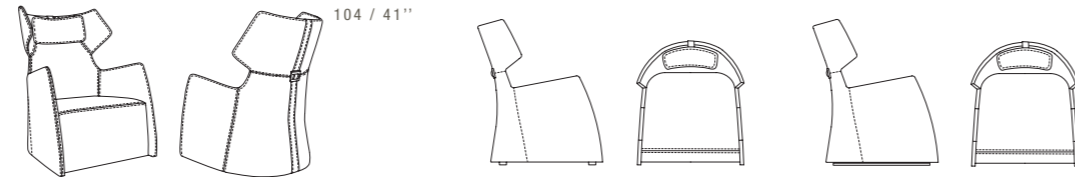

SEAT DEPTH 54 CM - 21"
SEAT HEIGHT 41 CM - 16"

PNA
74X85 / 29X33"

POL (SWIVEL)
74X85 / 29X33"

EV1
67X50XH.38
26X20XH.15"

CLUB

SEAT DEPTH 54 CM - 21"
SEAT HEIGHT 41 CM - 16"

PNA
77X88 / 30X35"

POL (SWIVEL)
77X88 / 30X35"