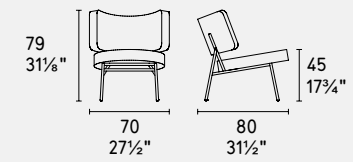

COCO

CS3395-M 1300
CS3395-M 1300 MTO **new**