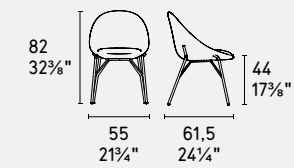

lilly

CS2003 CS2003-MTO