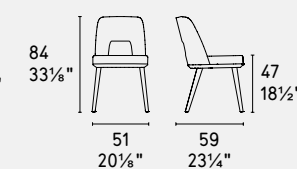

CS1899-MTO