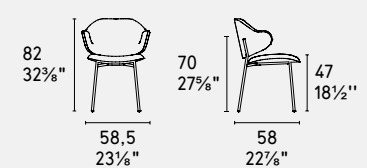

Holly · sedia / chair
CS2037
P29L / S0Y

Damian · vassoio / tray
CS7097

Chinese · tappeto / rug
CS7209

Holly · sgabello / stool
CS2038
P29L / SLR

Holly · sgabello / stool
CS2039
P15 / S0H

holly **new**

CS2037
CS2037-MTO