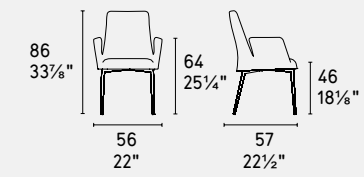

Etoile · sgabello / stool
CS1801-MTO
P27 / L01

etoile

CS1423
CS1423-MTO

CS1493

CS1801-MTO

CS1424
CS1424-MTO

CS1494

LEGNO WOOD