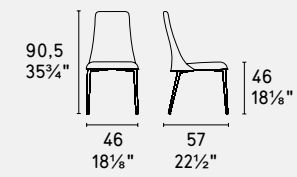

Etoile · sgabello / stool
CS1801-MTO
P27 / L01

etoile

CS1423
CS1423-MTO

CS1493

CS1801-MTO

CS1424
CS1424-MTO

CS1494

LEGNO WOOD