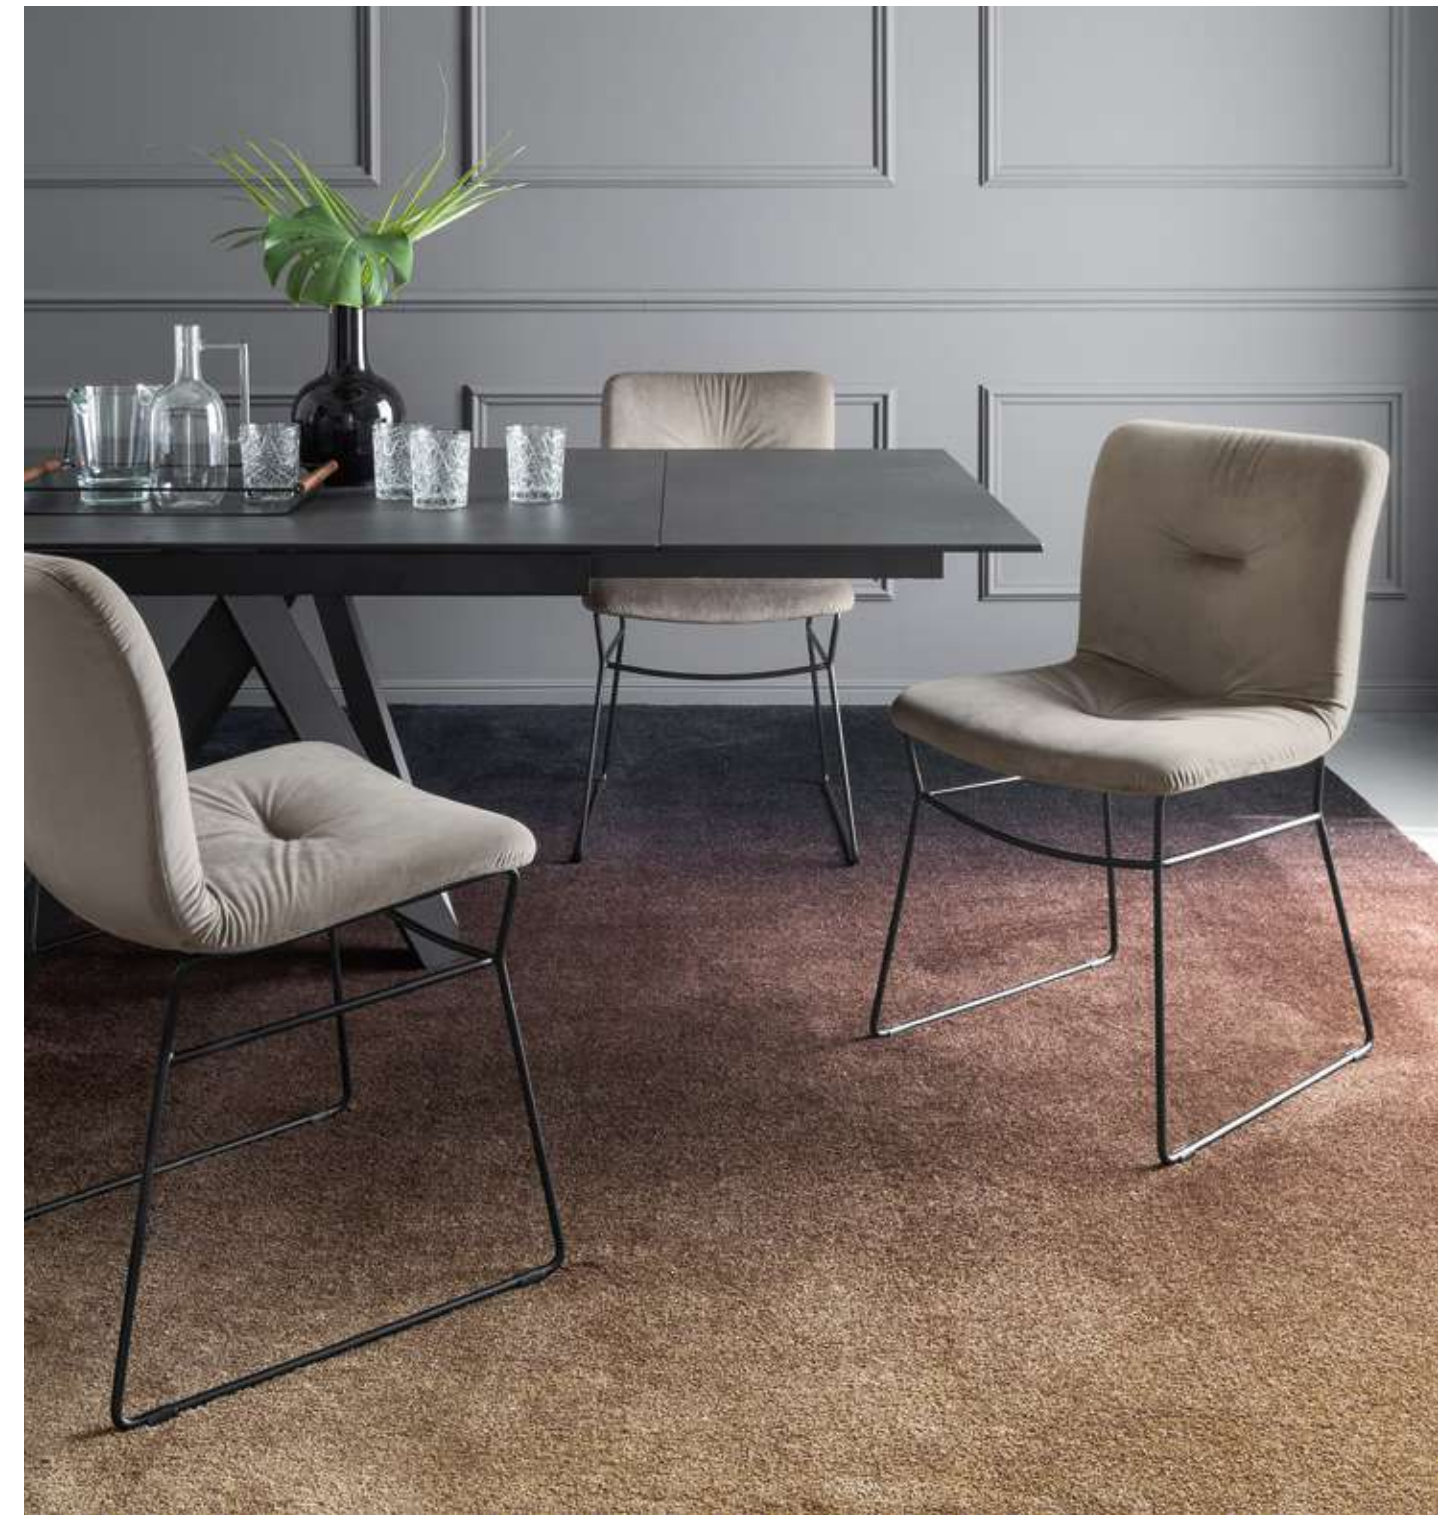

Annie • sedia / chair
CS1847
P15 / S0F

Cartesio • tavolo / table
CS4111-R
P15 / P6C

Evan • vaso / vase
CS7117