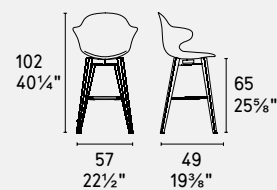

Saint Tropez · sedia / chair
CS1858 180
P94 / P20P
Echo · tavolo / table
CS4072-R
P94 / P117

saint tropez

CS1855

CS1881

CS1882

CS1845

CS1879

CS1880