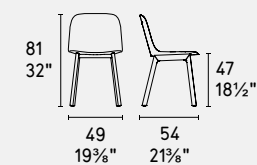

vela

CS2010
CS2010-MTO