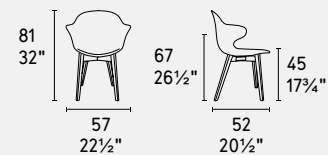

saint tropez

CS1855