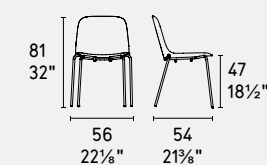

CS2008
CS2008-MTO