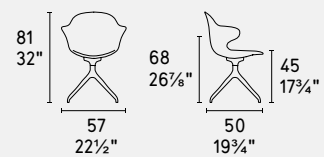

saint tropez

CS1855

CS1858 360

LEGNO WOOD

METALLO METAL

PC

NOTA Per le combinazioni disponibili consultare il listino prezzi - NOTE Please check all available combinations in the price list.