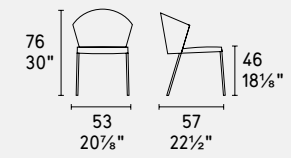

Jungle · tavolo / table
CS4110-FD 140
P15L / GTR

Ninfea · centrotavola /
centrepiece
CS7190

Ionico · vaso / vase
CS7189-A
CS7189-B

Sky · tappeto / rug
CS7192

Amélie · sedia / chair
CS1442
SQ8

amélie

CS1442
CS1442-MTO