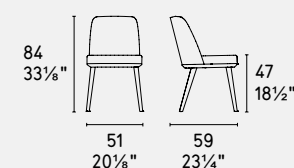

CS1896
CS1896-MTO