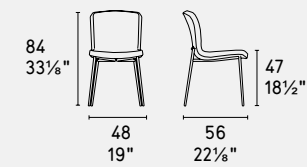

love

CS1885 | CS1885-A
CS1885-MTO

CS1886-MTO