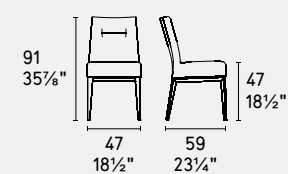

Medley • *tappeto / rug*
CS7185

Tosca · sgabello / stool
CS1829-MTO
P12 / 470

tosca

CS1490 CS1490-MTO

CS1829-MTO

CS1830-MTO

LEGNO WOOD

P12