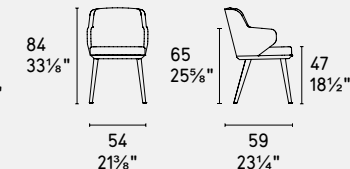

CS1889
CS1889-MTO