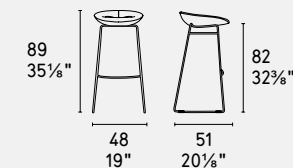

CS1823
CS1823-MTO