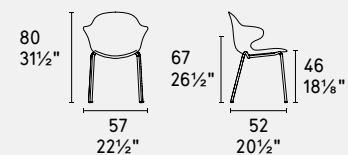

Saint Tropez · sedia / chair
CS1858 180
P94 / P20P
Echo · tavolo / table
CS4072-R
P94 / P117

saint tropez

CS1855

CS1881

CS1882

CS1845

CS1879

CS1880