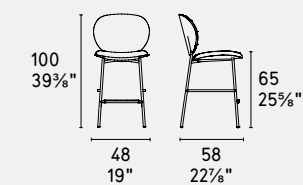

CS2023 new
CS2023-MTO new