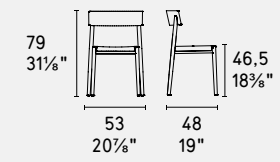

scandia **new**

CS2027

LEGNO WOOD

P12

P15L

P19W

P28P

NOTA Per le combinazioni disponibili consultare il listino prezzi - NOTE Please check all available combinations in the price list.