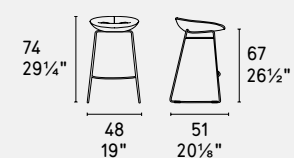

palm

design by Edi & Paolo Ciani

Palm · sgabello / stool
CS1811
P12 / S96

Palm · sgabello / stool
CS1822
P77 / S96

palm

CS1811
CS1811-MTO

CS1833
CS1833-MTO

CS1822
CS1822-MTO