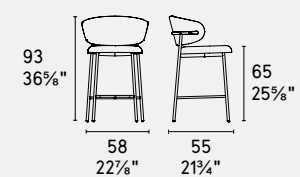

Chinese • tappeto / rug
CS7209

Oleandro · sgabello / stool
CS2032
P29L / SLT

oleandro new

CS2031 CS2031-MTO

CS2032 CS2032-MTO

CS2033 CS2033-MTO

METALLO METAL

P1L