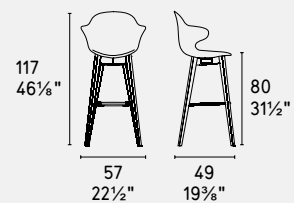

Saint Tropez · sedia / chair
CS1858 180
P94 / P20P
Echo · tavolo / table
CS4072-R
P94 / P117

saint tropez

CS1855

CS1881

CS1882

CS1845

CS1879

CS1880