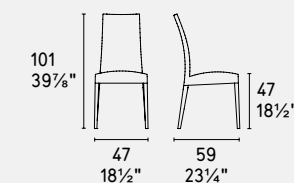

CS1863-S
CS1863-S MTO