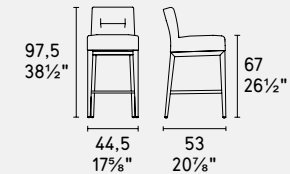

Medley • *tappeto / rug*
CS7185

Tosca · sgabello / stool
CS1829-MTO
P12 / 470

tosca

CS1490 CS1490-MTO

CS1829-MTO

CS1830-MTO

LEGNO WOOD

P12