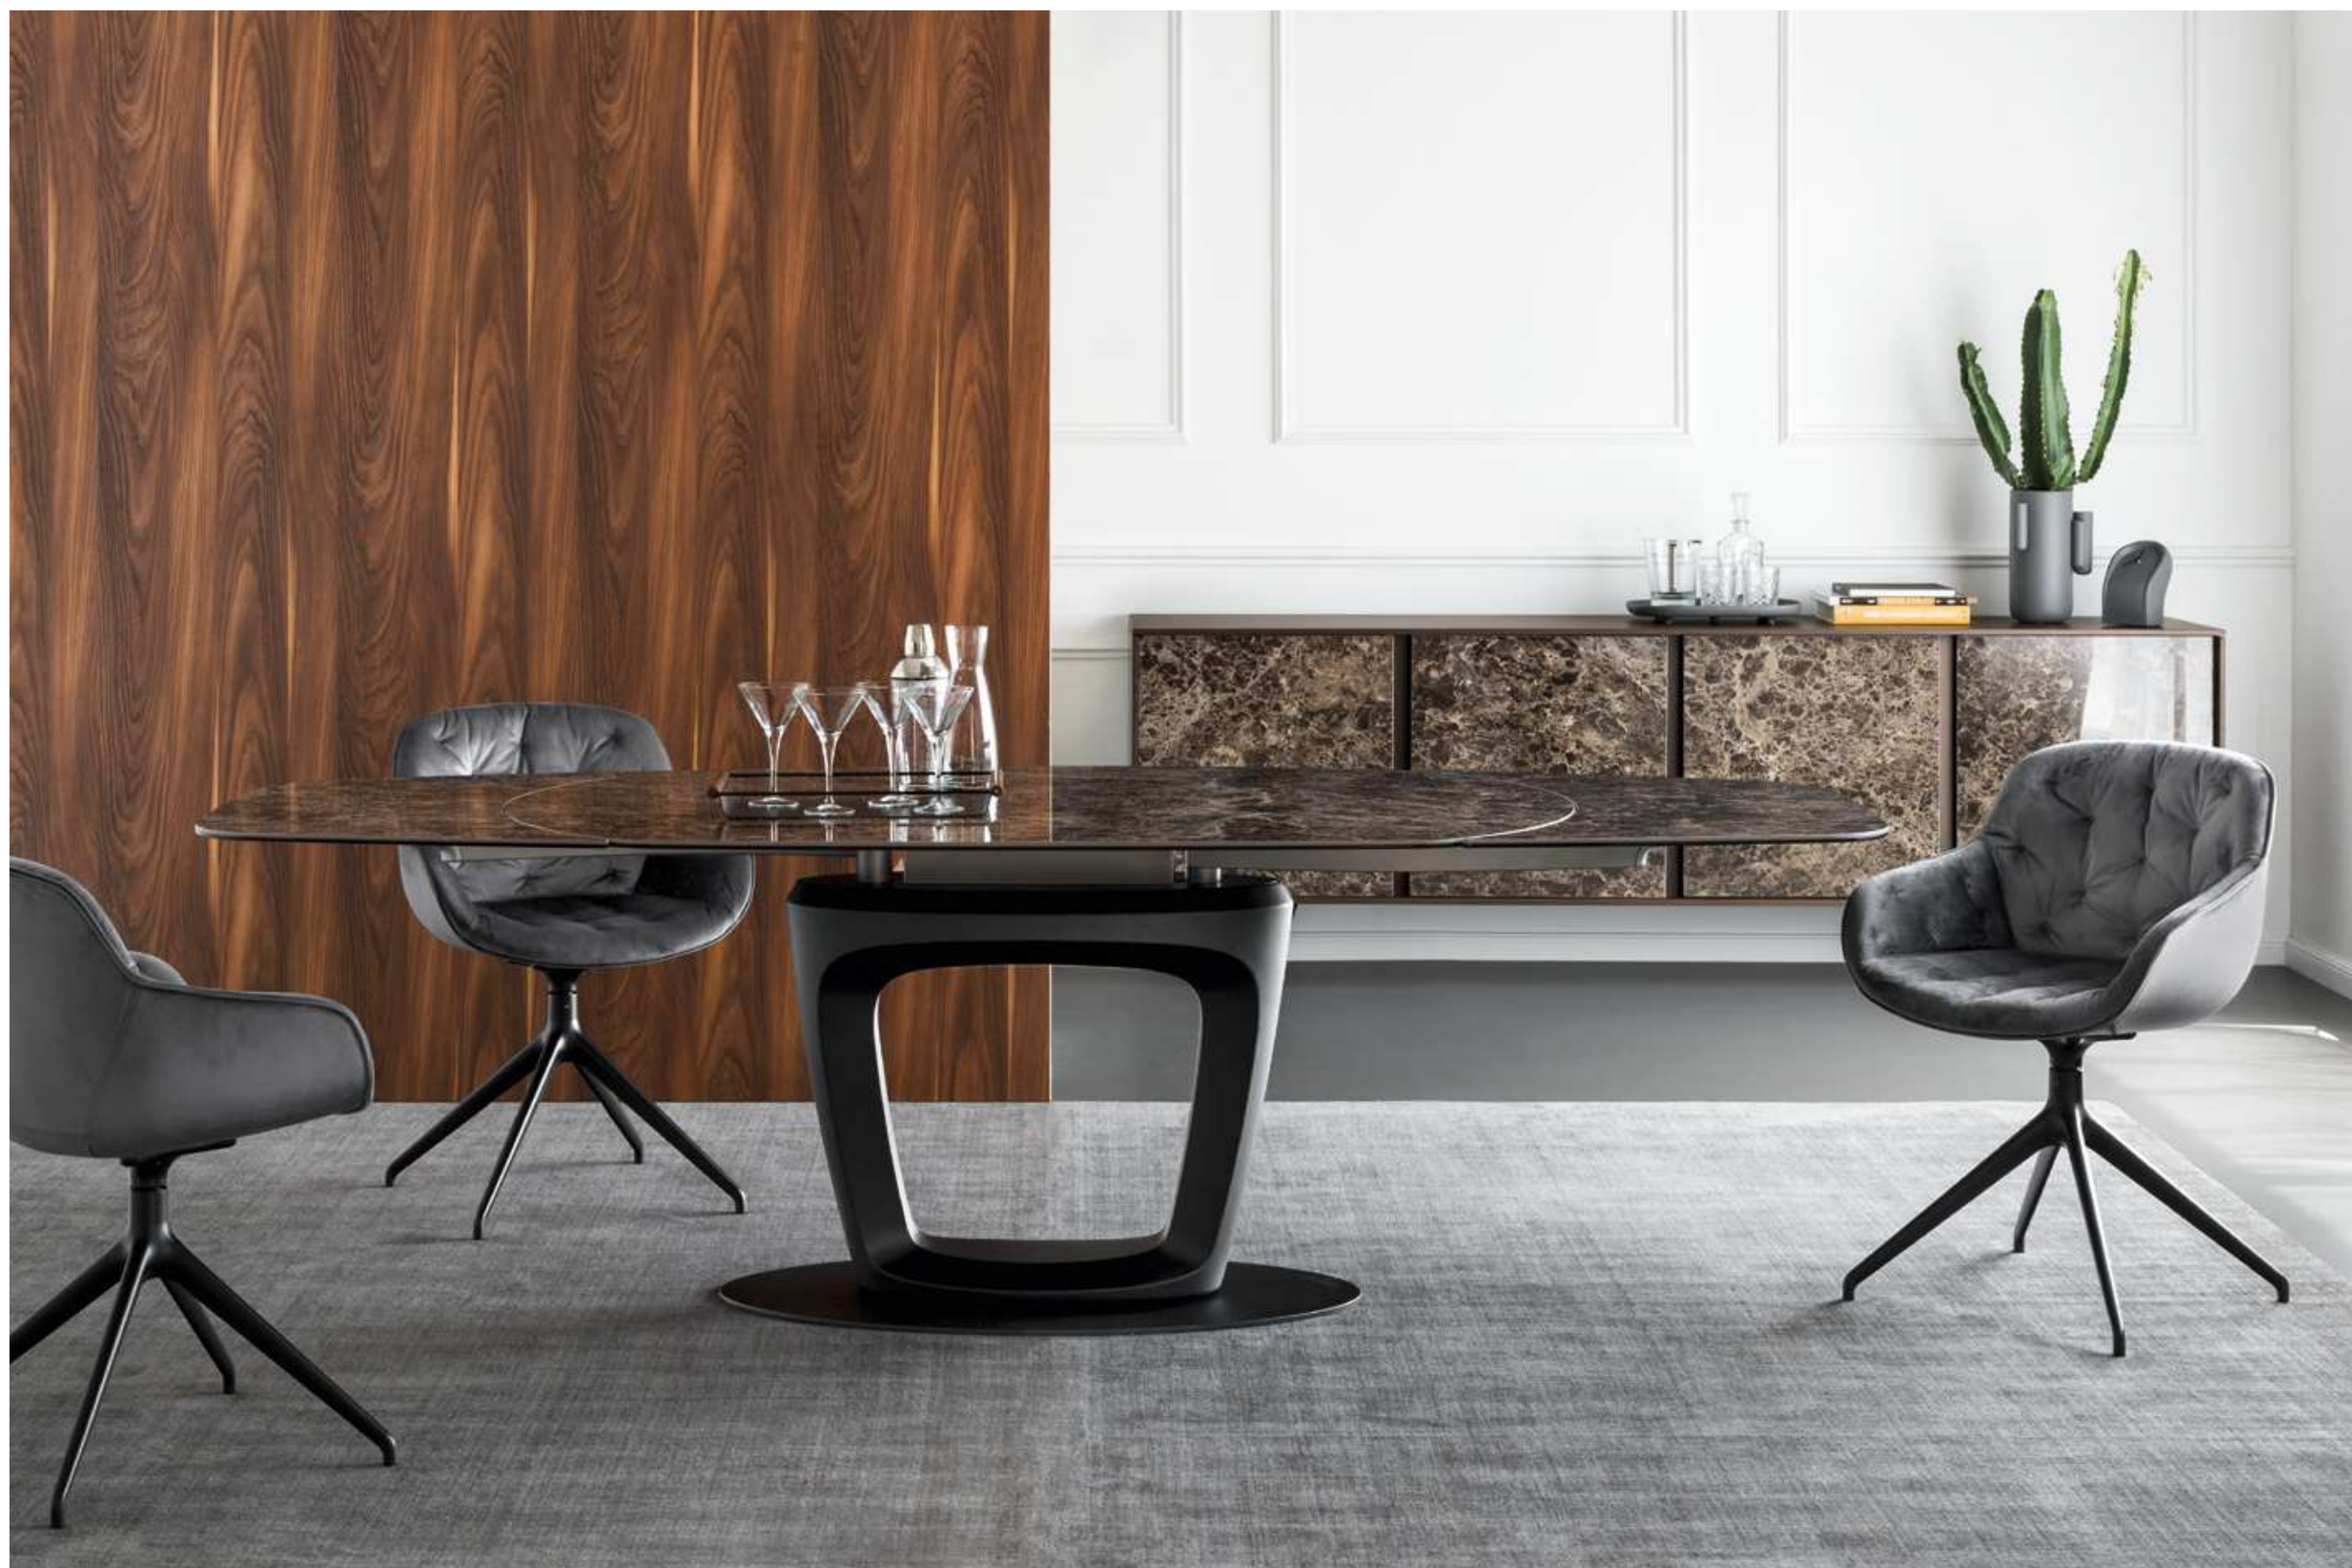

- Igloo · sedia / chair
  CS1874-MTO 360
  P15/ S0L
- Orbital · tavolo / table
  CS4064-E 165
  P15 / P7C
- Apollo · vassoio / tray
  CS7195
- Secret · credenza / sideboard
  CS6053-3 C
  P15 / P15L / P3C
- Ninfea · centrotavola /
  centrepiece
  CS7190
- Tubini · vaso / vase
  CS7194
- Osvaldo · orologio / clock
  CS7199
- Medley · tappeto / rug
  CS7185