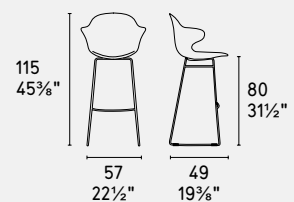

Saint Tropez · sedia / chair
CS1858 180
P94 / P20P
Echo · tavolo / table
CS4072-R
P94 / P117

saint tropez

CS1855

CS1881

CS1882

CS1845

CS1879

CS1880