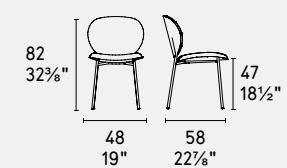

inès

CS2004
CS2004-MTO

CS2022 new
CS2022-MTO new