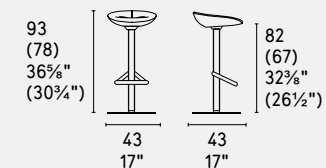

CS1827
CS1827-MTO