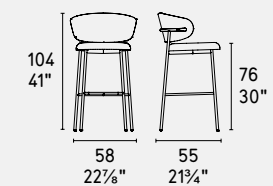

Chinese • tappeto / rug
CS7209

Oleandro · sgabello / stool
CS2032
P29L / SLT

oleandro new

CS2031 CS2031-MTO

CS2032 CS2032-MTO

CS2033 CS2033-MTO

METALLO METAL

P1L