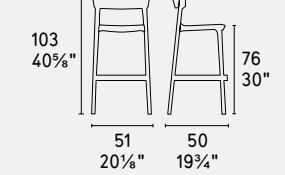

CS1844

PP

P15 P94 P100 P151 P328 P900 P946 P973

PP riciclato/recycled 100%

P94 **NEW** P151 **NEW** P328 **NEW**

NOTA Per le combinazioni disponibili consultare il listino prezzi · NOTE Please check all available combinations in the price list.