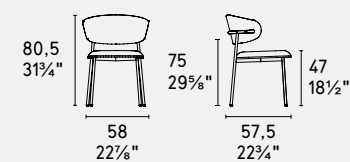

Chinese • tappeto / rug
CS7209

Oleandro · sgabello / stool
CS2032
P29L / SLT

oleandro new

CS2031 CS2031-MTO

CS2032 CS2032-MTO

CS2033 CS2033-MTO

METALLO METAL

P1L