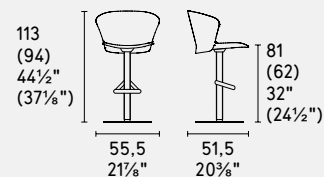

bahia

CS1819

LEGNO WOOD

METALLO METAL

METALLO METAL

PP

NOTA Per le combinazioni disponibili consultare il listino prezzi - **NOTE** Please check all available combinations in the price list.