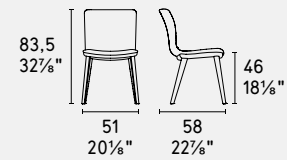

annie

CS1809
CS1809-MTO