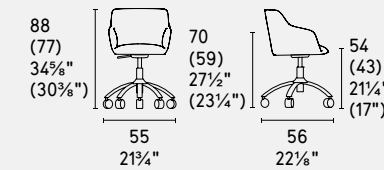

CS2014
CS2014-MTO