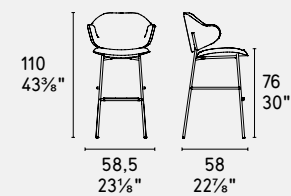

CS2039
CS2039-MTO