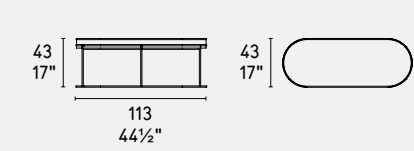

atollo

CS1876

CS1877

CS5104

CS5105

METALLO METAL

P15

P1L

P175

VENICE

S0F

S0H

S0U

VINTAGE

S0B

S0C

NOTA Per le combinazioni disponibili consultare il listino prezzi · NOTE Please check all available combinations in the price list.