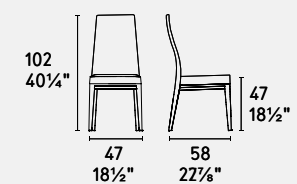

Medley • *tappeto / rug*
CS7185

Margot · sedia / chair
CS1861
P15L / L08
Tower · tavolo / table
CS4057-R 180
P15L / P15 / P11C
Medley · tappeto / rug
CS7185

margot

CS1861
CS1861-MTO

LEGNO WOOD

P12

P15L

P201