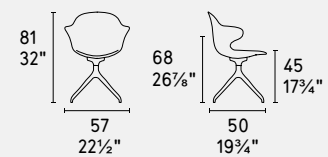

saint tropez

CS1855

CS1858 180

LEGNO WOOD

METALLO METAL

PC

NOTA Per le combinazioni disponibili consultare il listino prezzi - NOTE Please check all available combinations in the price list.