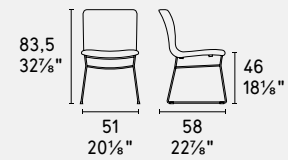

CS1851
CS1851-MTO