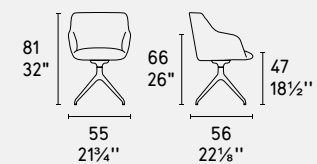

CS2013 180
CS2013-MTO 180