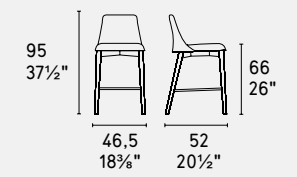

Etoile · sgabello / stool
CS1801-MTO
P27 / L01

etoile

CS1423
CS1423-MTO

CS1493

CS1801-MTO

CS1424
CS1424-MTO

CS1494

LEGNO WOOD