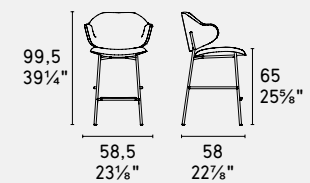

CS2038
CS2038-MTO