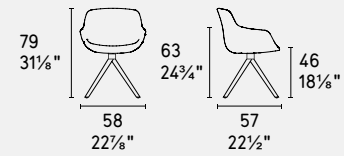

CS1837-MTO