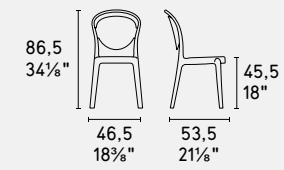

Parisienne · sedia / chair
CS1263
P296

Parisienne · sedia / chair
CS1263
P276

Parisiene · sedia / chair
CS1263
P266
Ninfea · centrotavola /
centrepiece
CS7190

parisienne

CS1263

NOTA Per le combinazioni disponibili consultare il listino prezzi · NOTE Please check all available combinations in the price list.