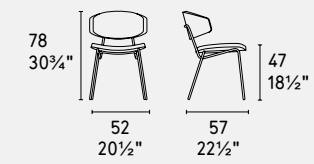

sophia

CS1890
CS1890-MTO