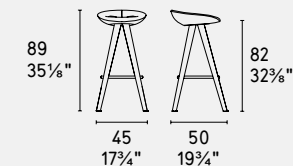

palm

design by Edi & Paolo Ciani

Palm · sgabello / stool
CS1811
P12 / S96

Palm · sgabello / stool
CS1822
P77 / S96

palm

CS1811
CS1811-MTO

CS1833
CS1833-MTO

CS1822
CS1822-MTO