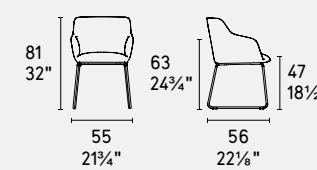

CS2011
CS2011-MTO