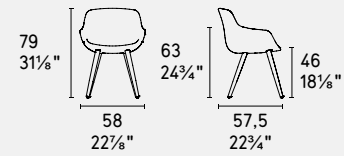

igloo

CS1810
CS1810-MTO