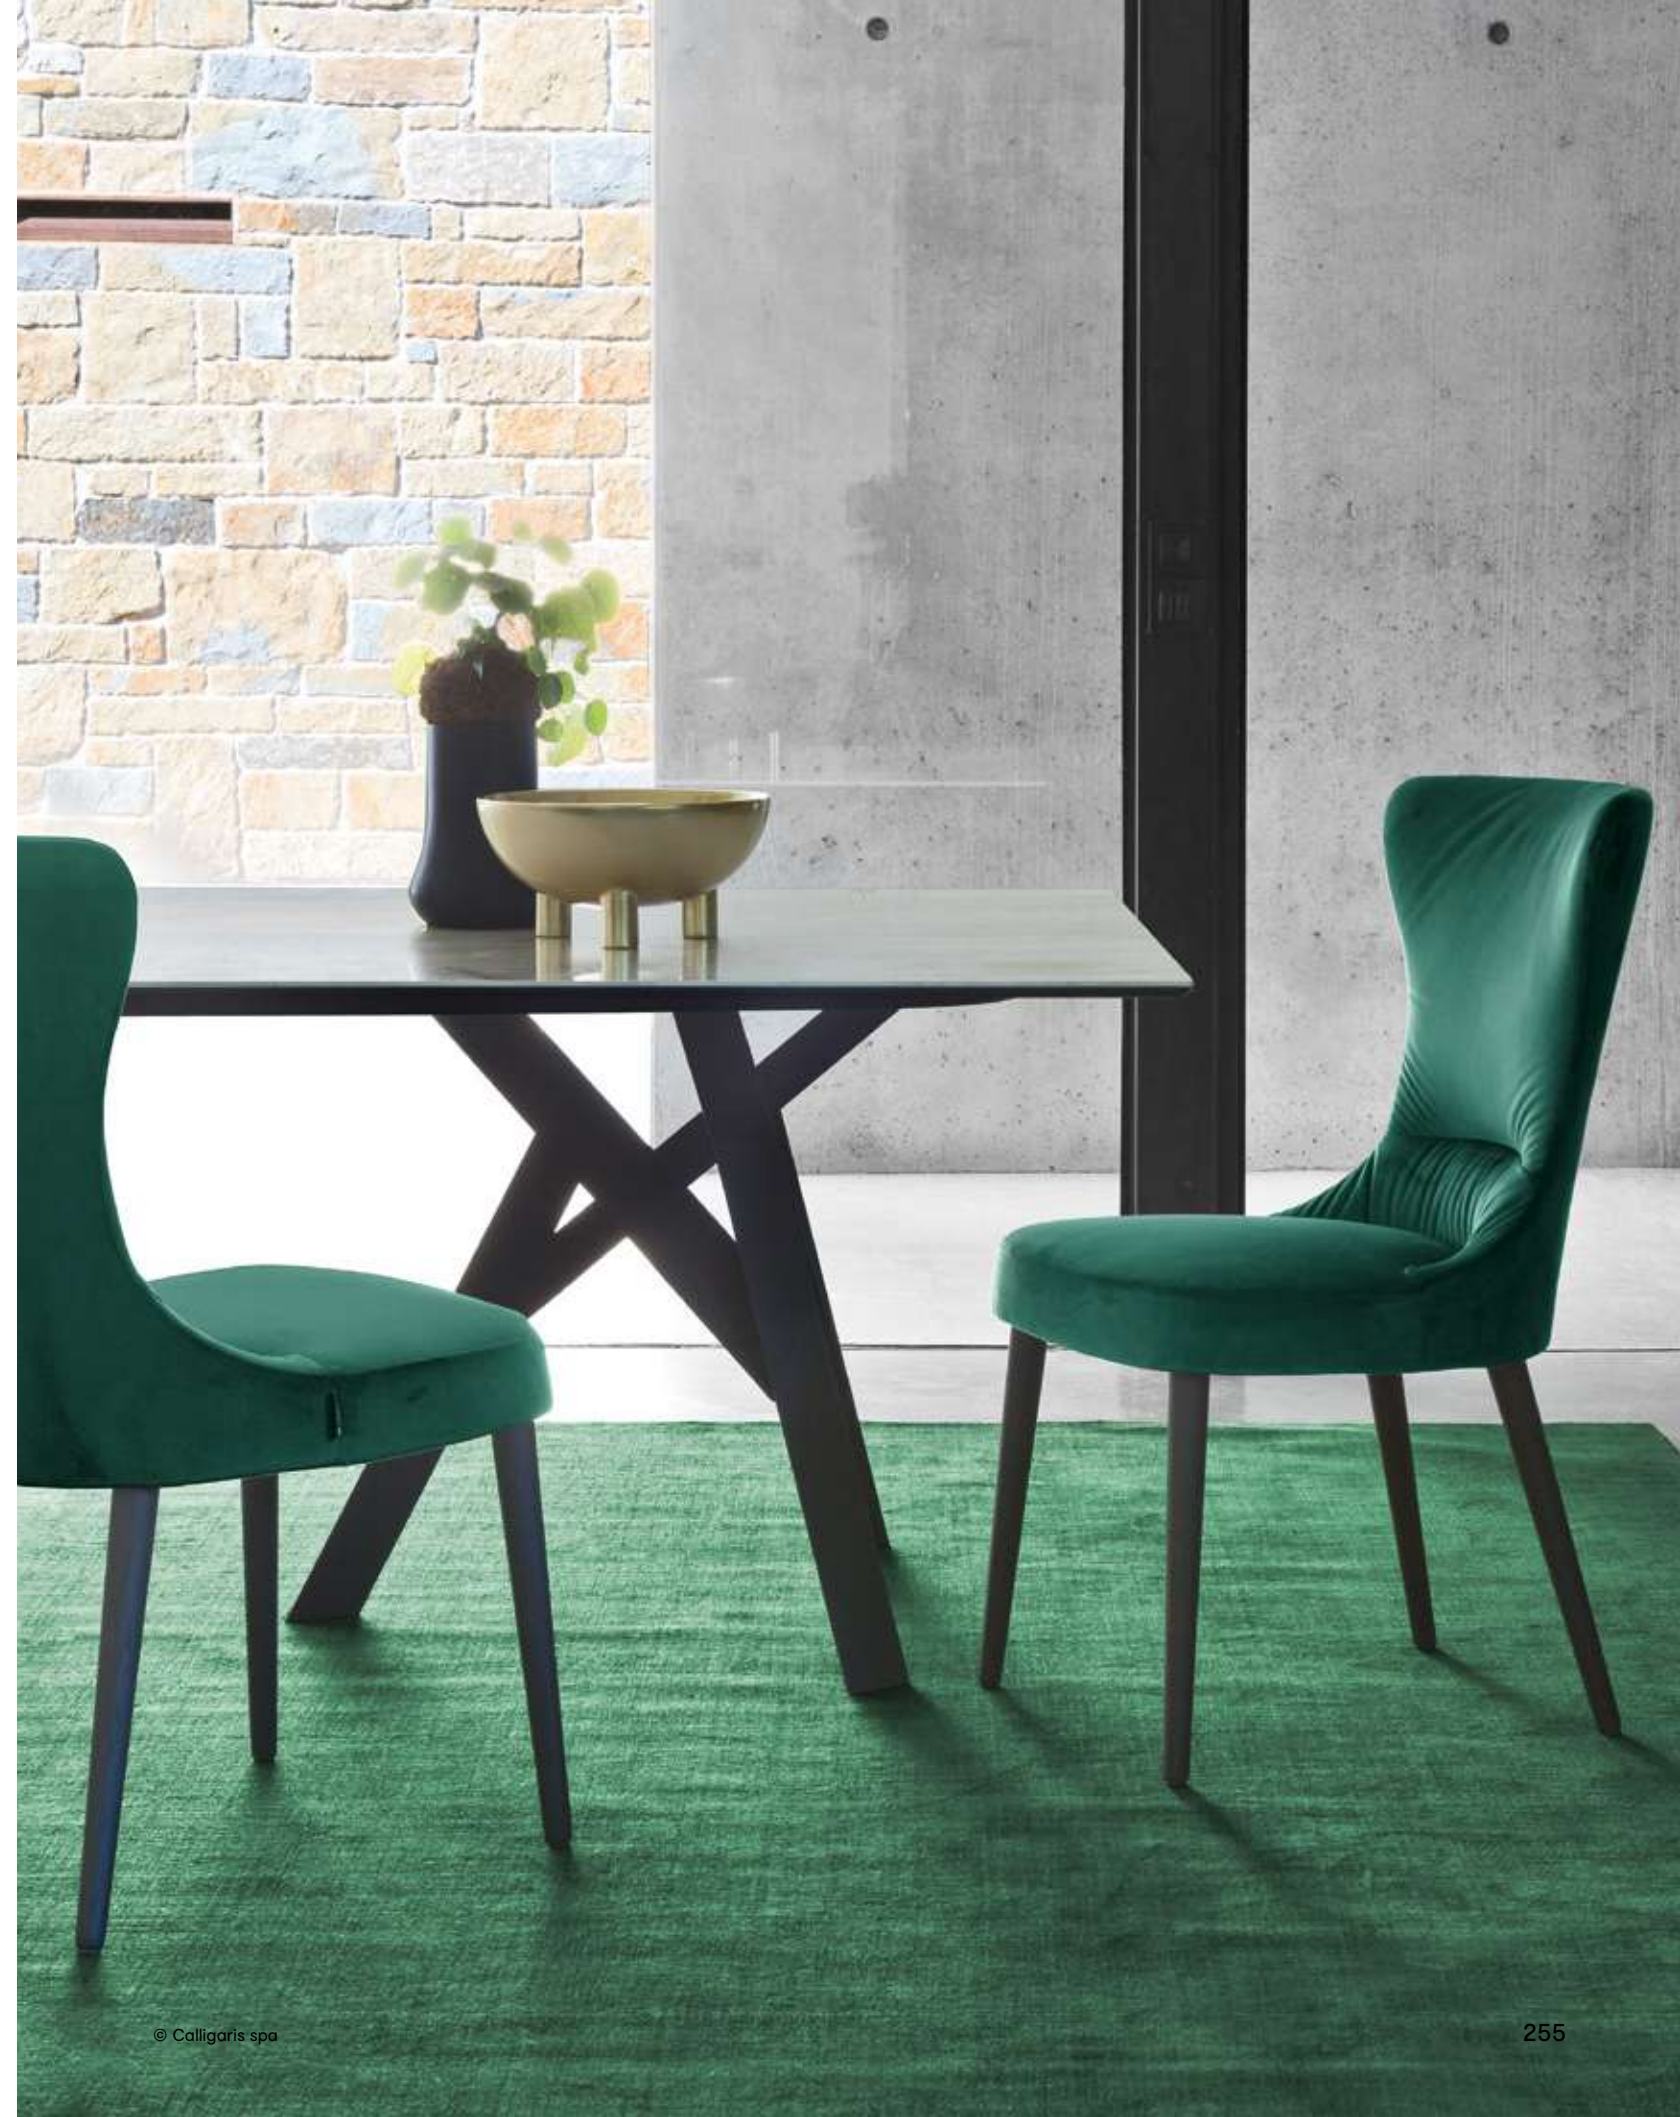

rosemary

design by Archirivolto

Rosemary • *sedia / chair*
CS1850
P15L / SOH

Jungle • *tavolo / table*
CS4104-FR
P15L / P4C

Lift • *centrotavola /
centrepiece*
CS7171

Medley • *tappeto / rug*
CS7185

Rosemary • sedia / chair
CS1850-MTO
P15L / L01
Cartesio • tavolo / table
CS4092-FR
P15 / P4C