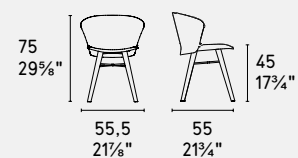

bahia

CS1814