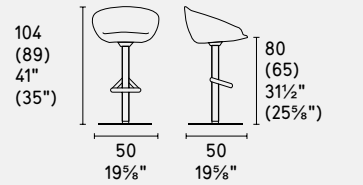

Love · sgabello / stool
CS1886-MTO
P1L / S2P

love

CS1885 | CS1885-A
CS1885-MTO

CS1886-MTO

CS1887-MTO

CS1891-MTO

METALLO METAL

BERGEN