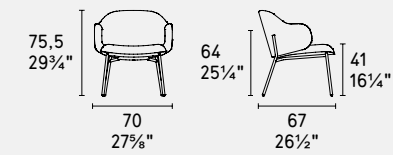

holly new

CS3417-M 1300
CS3417-M 1300 MTO