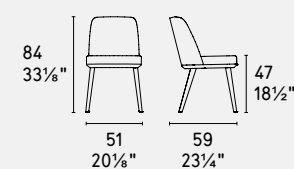

foyer

CS1888
CS1888-MTO