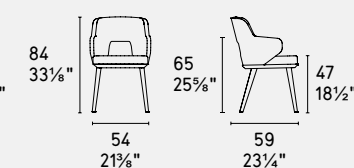

CS1897-MTO