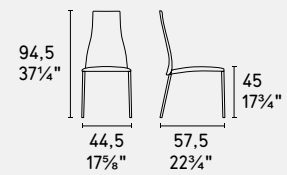

aida

CS1452

CS1821

METALLO METAL

CUOIO RIGENERATO REGENERATED LEATHER

CS1484

CUOIO THICK LEATHER

NOTA Per le combinazioni disponibili consultare il listino prezzi · NOTE Please check all available combinations in the price list.

CS1452-A CS1452-MTO

CS2017 new CS2017-MTO new

METALLO METAL

SKUBA

VINTAGE

MTO

Stoffe e pelli da Programma Made to Order
Fabrics and leathers from the Made to Order Program

NOTA Per le combinazioni disponibili consultare il listino prezzi · NOTE Please check all available combinations in the price list.