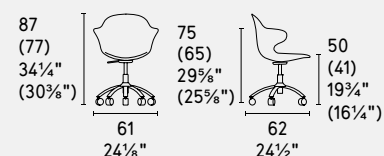

saint tropez

CS1855

CS1859

LEGNO WOOD

METALLO METAL

PC

NOTA Per le combinazioni disponibili consultare il listino prezzi - NOTE Please check all available combinations in the price list.