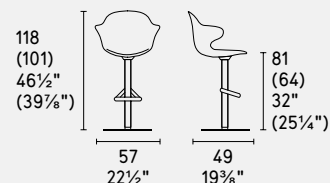

CS1858 180

CS1858 360

CS1859

CS1878

LEGNO WOOD

METALLO METAL

PC

NOTA Per le combinazioni disponibili consultare il listino prezzi - NOTE Please check all available combinations in the price list.