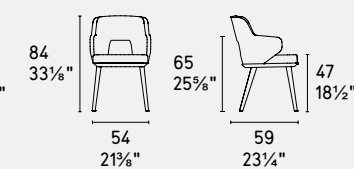

CS2000-MTO