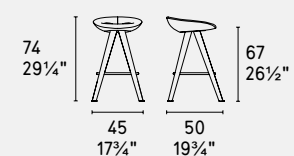

palm

design by Edi & Paolo Ciani

Palm · sgabello / stool
CS1811
P12 / S96

Palm · sgabello / stool
CS1822
P77 / S96

palm

CS1811
CS1811-MTO

CS1833
CS1833-MTO

CS1822
CS1822-MTO