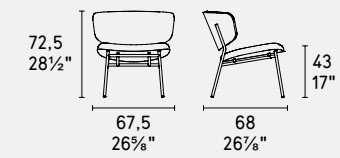

fifties new

CS3416-M 1300
CS3416-M 1300 MTO