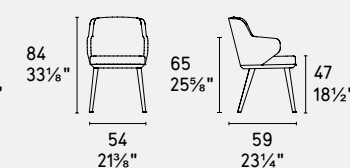

CS1898
CS1898-MTO