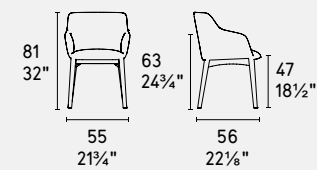

CS2012
CS2012-MTO