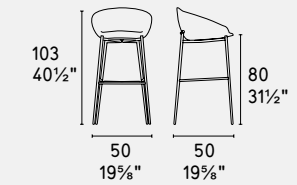

Love · sgabello / stool
CS1886-MTO
P1L / S2P

love

CS1885 | CS1885-A
CS1885-MTO

CS1886-MTO

CS1887-MTO

CS1891-MTO

METALLO METAL

BERGEN