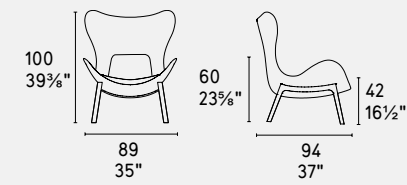

lazy

CS3373-W 1310