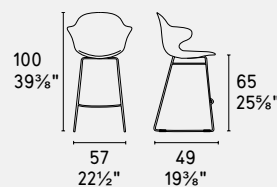

Saint Tropez · sedia / chair
CS1858 180
P94 / P20P
Echo · tavolo / table
CS4072-R
P94 / P117

saint tropez

CS1855

CS1881

CS1882

CS1845

CS1879

CS1880