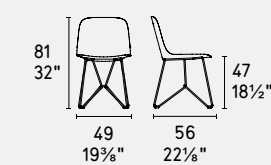

CS2009
CS2009-MTO