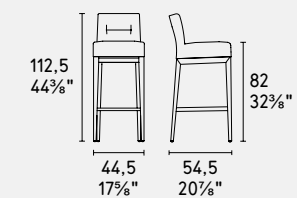

Medley • *tappeto / rug*
CS7185

Tosca · sgabello / stool
CS1829-MTO
P12 / 470

tosca

CS1490 CS1490-MTO

CS1829-MTO

CS1830-MTO

LEGNO WOOD

P12