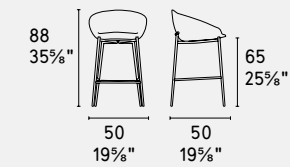

CS1887-MTO