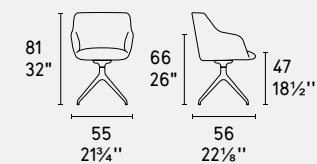

CS2013 360
CS2013-MTO 360