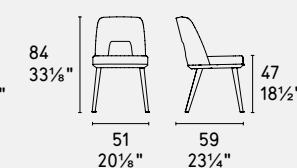

CS1895-MTO