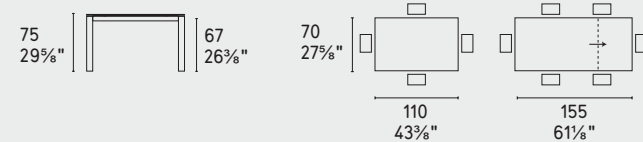

Liberty · poltrona / armchair
CS1884
P27P

Circles · totem portaoggetti /
display stand
CS5107
P15

Ionico · vaso / vase
CS7189-A
CS7189-B

CS4089-FR 110

CS4089-FR 130

CS4089-FR 160

CS4089-FR 180

CS4089-R 110