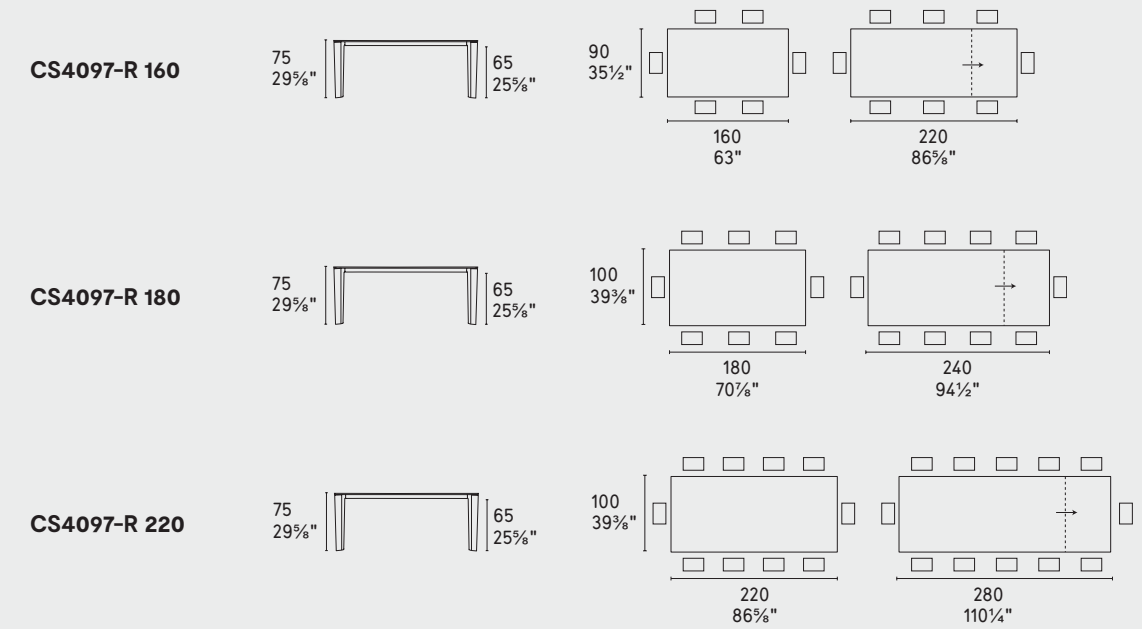

delta

METALLO METAL

CERAMICA CERAMIC

LEGNO WOOD

VETRO GLASS

NOTA Per le combinazioni disponibili consultare il listino prezzi · NOTE Please check all available combinations in the price list.