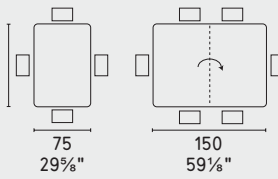

Sottosopra · tavolo / table
CS5095
P12 / P15
Web · sedia / chair
CS1453
Medley · tappeto / rug
CS7185

Sottosopra · tavolo / table
CS5095
P12 / P15

sottosopra

CS5095

74
(44)
29½"
(13¾")

64
(34)
25¼"
(13½")

110
43¾"