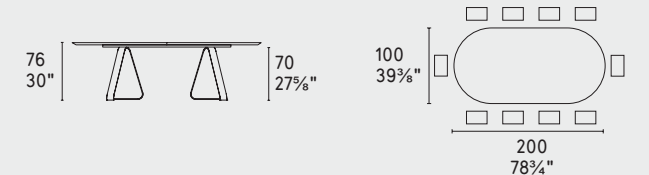

CS4128-FE 200