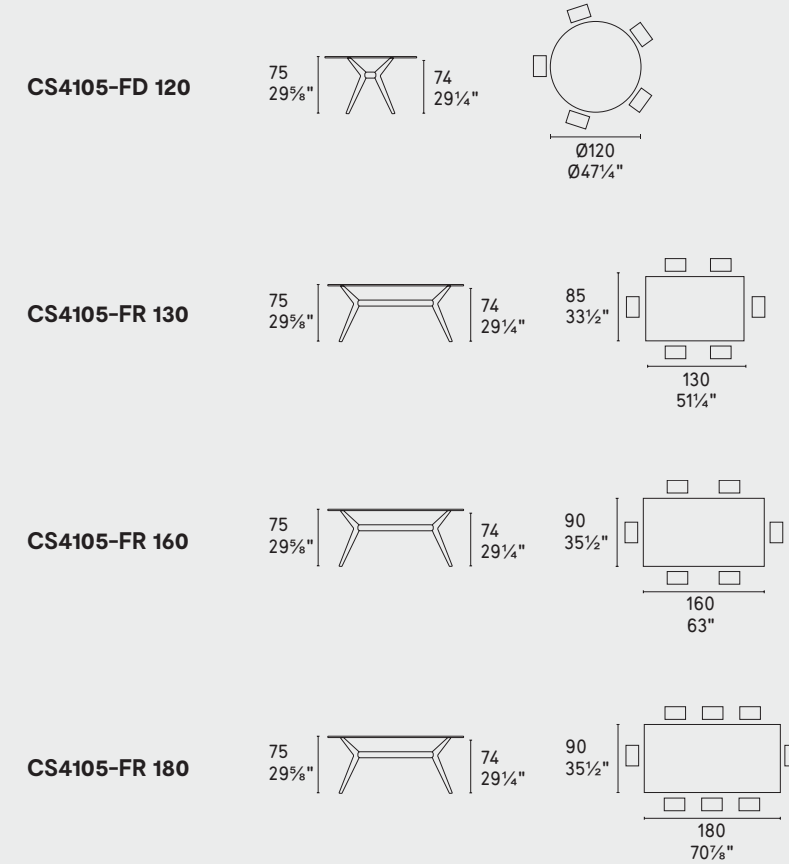

kent

LEGNO WOOD

CERAMICA CERAMIC

VETRO GLASS

NOTA Per le combinazioni disponibili consultare il listino prezzi · **NOTE** Please check all available combinations in the price list.