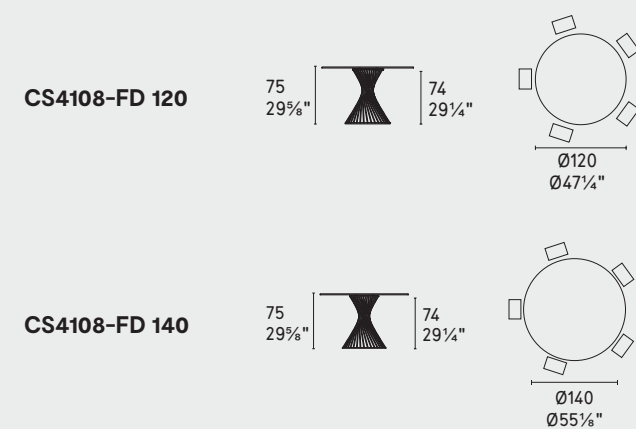

vortex

METALLO METAL

P15

P29L

CERAMICA CERAMIC

P2C

P4C

P7C

P9C

P15C

VETRO GLASS

GTG

GTR

NOTA Per le combinazioni disponibili consultare il listino prezzi · NOTE Please check all available combinations in the price list.