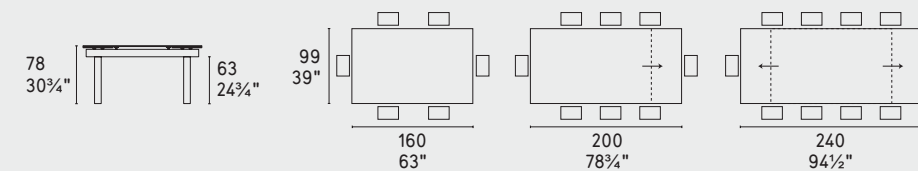

hyper

CS416-R 160

LEGNO WOOD

P12

P128

P201

VETRO GLASS

GTR

TEMPERED