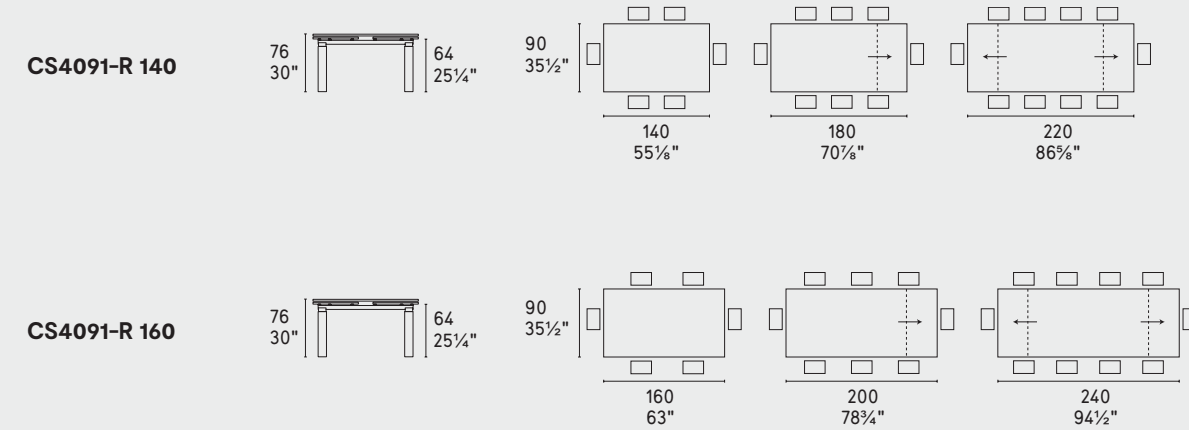

levante

LEGNO WOOD

P02

P16

P94

P132

P201

METALLO METAL

P15

P16

P94

P100

P139

P176

P328

CERAMICA CERAMIC

P321

P5C

P6C

VETRO / GLASS

GTB

GTR

TEMPERED

NOTA Per le combinazioni disponibili consultare il listino prezzi - NOTE Please check all available combinations in the price list.