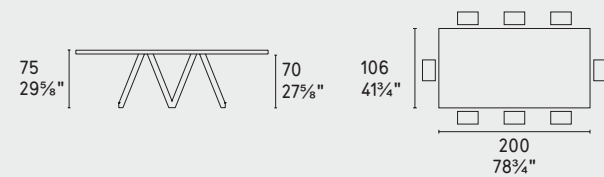

CS4092-FR A 200