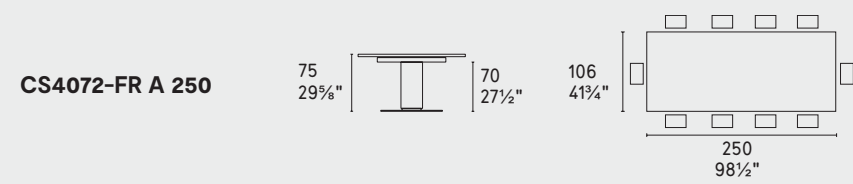

Echo · tavolo / table
CS4072-FB
P15 / P2C

Annie · sedia / chair
CS1851
P15 / SQ4

Ionico · vaso / vase
CS7189-B

Ninfea · centrotavola /
centrepiece
CS7190

Echo · tavolo / table
CS4072-FR A
P15 / P23W

echo

NOTA Per le combinazioni disponibili consultare il listino prezzi - **NOTE** Please check all available combinations in the price list.