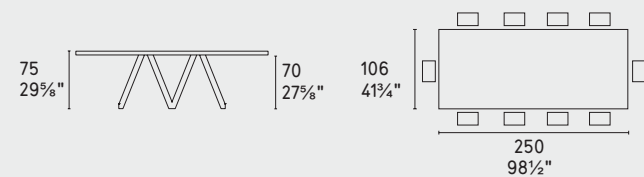

CS4092-FR A 250