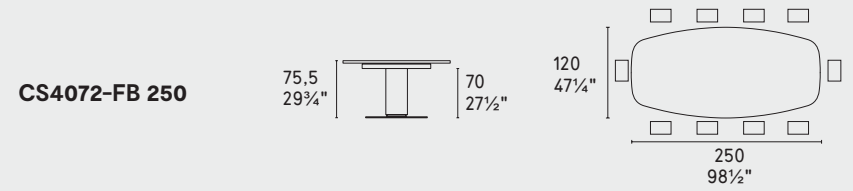

Echo · tavolo / table
CS4072-FB
P15 / P2C

Annie · sedia / chair
CS1851
P15 / SQ4

Ionico · vaso / vase
CS7189-B

Ninfea · centrotavola /
centrepiece
CS7190

Echo · tavolo / table
CS4072-FR A
P15 / P23W

echo

NOTA Per le combinazioni disponibili consultare il listino prezzi - **NOTE** Please check all available combinations in the price list.