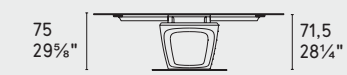

Medley • tappeto / rug
CS7185

Orbital · tavolo / table
CS4064-E 165
P94 / GXT

orbital

CS4064-E 165

METALLO METAL

P15 P94

CERAMICA CERAMIC

P321 P18C **NEW**