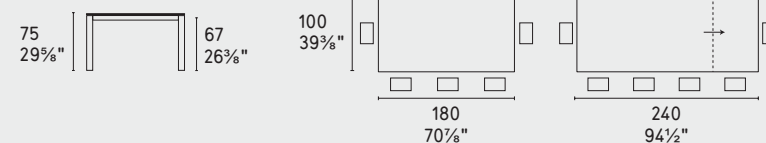

CS4089-FR 110

CS4089-FR 130

CS4089-FR 160

CS4089-FR 180

CS4089-R 110

CS4089-R 130

CS4089-R 160

CS4089-R 180

METALLO METAL

CERAMICA CERAMIC

VETRO GLASS

GEW

LEGNO WOOD

P810

FENIX NTM

F94

F176

NOTA Per le combinazioni disponibili consultare il listino prezzi - NOTE Please check all available combinations in the price list.