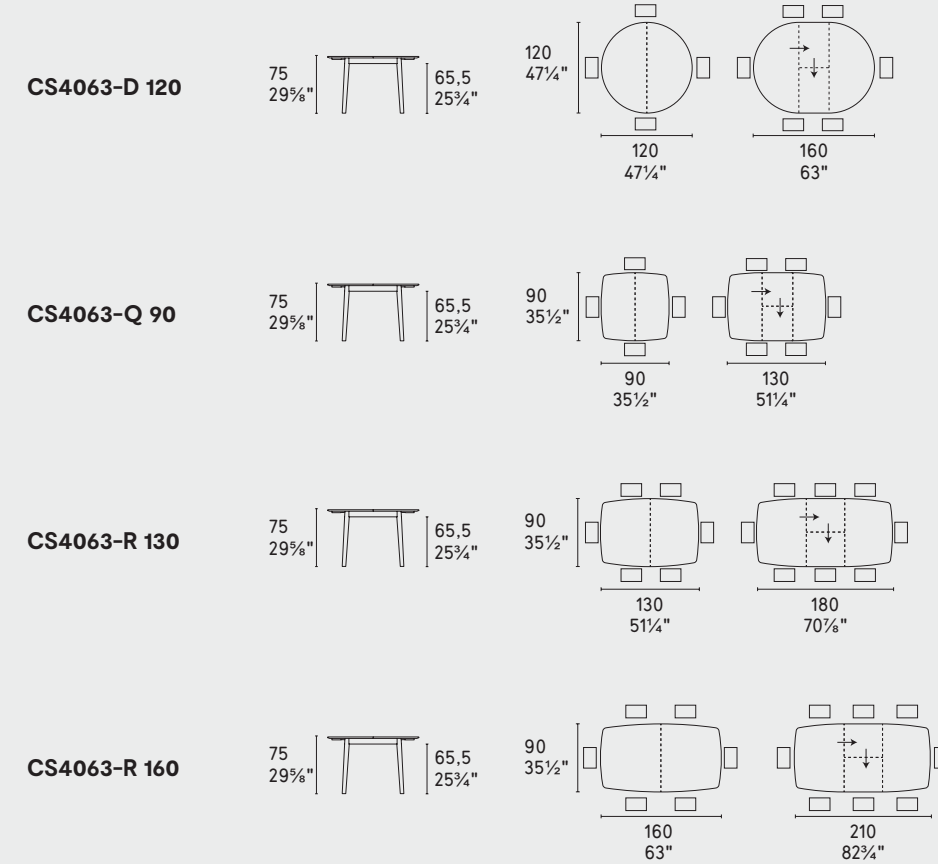

Cream Table · tavolo / table
CS4063-R
P02 / P94

Cream · sedia / chair
CS1369
P02 / P900

cream table

NOTA Per le combinazioni disponibili consultare il listino prezzi · NOTE Please check all available combinations in the price list.