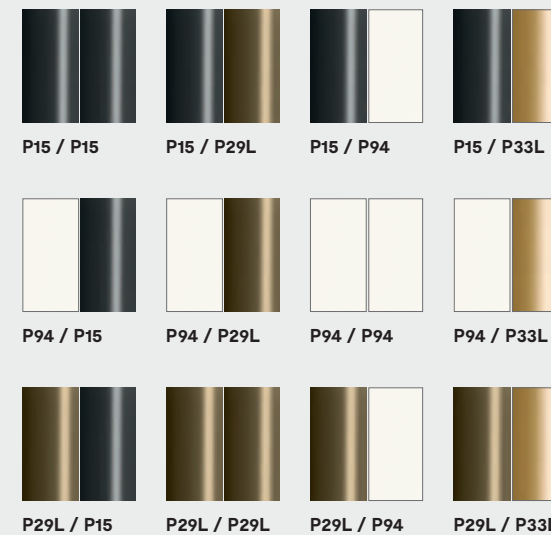

CS4128-FE 200

CS4128-FE 250

CS4128-R 200

CS4128-S 200

NOTA Per le combinazioni disponibili consultare il listino prezzi - **NOTE** Please check all available combinations in the price list.

Sunshine · tavolo / table
CS4128-R
P94 / P33L / P5C

METALLO METAL

CERAMICA CERAMIC

LEGNO WOOD

Programma Made to Order
Made to Order Program

NOTA Per le combinazioni disponibili consultare il listino prezzi · NOTE Please check all available combinations in the price list.