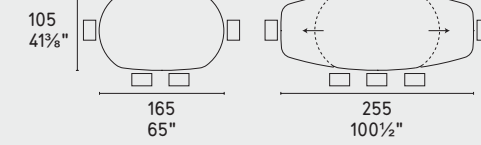

Medley • tappeto / rug
CS7185

Orbital · tavolo / table
CS4064-E 165
P94 / GXT

orbital

CS4064-E 165

METALLO METAL

P15 P94

CERAMICA CERAMIC

P321 P18C **NEW**