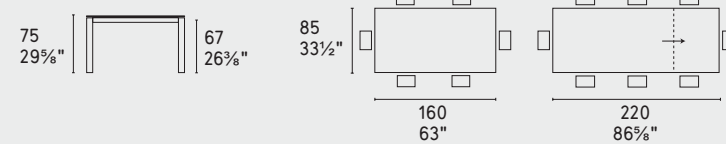

CS4089-R 180