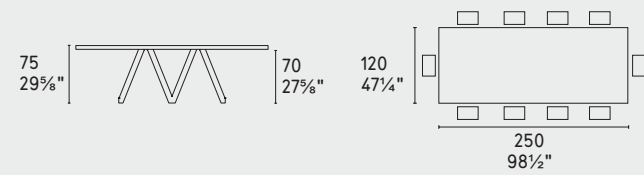

CS4092-FR 250