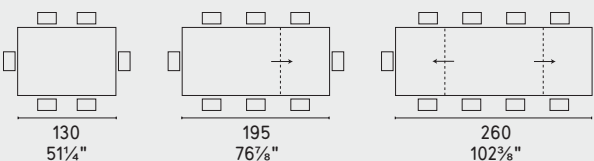

esteso

CS4099-R 130

76,5
30 3/8" | 64,5
25 1/2"

90
35 1/2"

LEGNO WOOD

P12

P201