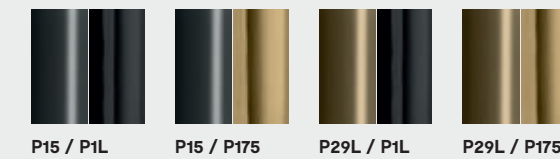

Collage • tappeto / rug
CS7206

monogram

CS4122-R 160

CS4122-R 200

METALLO METAL

P15 / P1L P15 / P175 P29L / P1L P29L / P175

CERAMICA CERAMIC

P321 P1C P5C P6C P14C P18C **NEW**