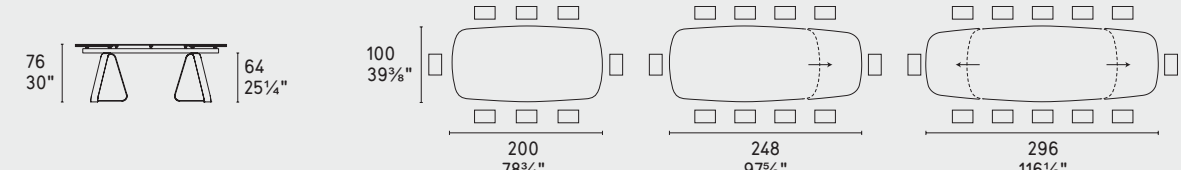

CS4128-FE 200

CS4128-FE 250

CS4128-R 200

CS4128-S 200

NOTA Per le combinazioni disponibili consultare il listino prezzi - **NOTE** Please check all available combinations in the price list.

Sunshine · tavolo / table
CS4128-R
P94 / P33L / P5C