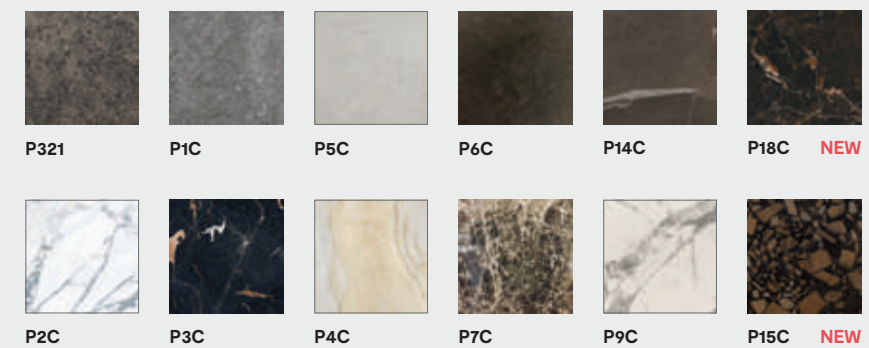

METALLO METAL

CERAMICA CERAMIC

LEGNO WOOD

Programma Made to Order
Made to Order Program

NOTA Per le combinazioni disponibili consultare il listino prezzi · NOTE Please check all available combinations in the price list.