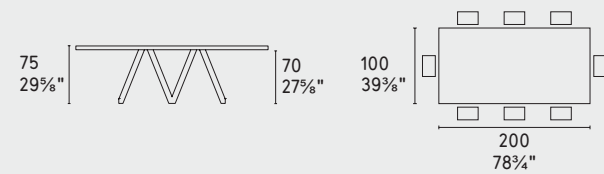

CS4092-FR 200