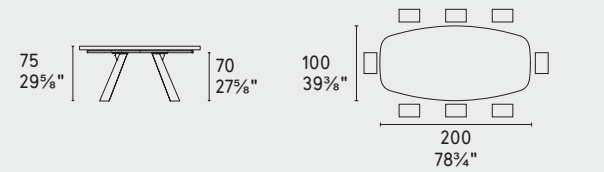

icaro

CS4115-FB 200

CS4115-FB 250