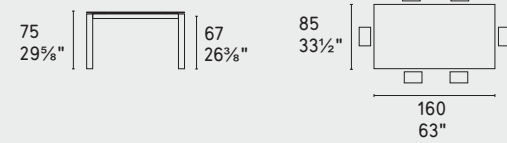

Liberty · poltrona / armchair
CS1884
P27P

Circles · totem portaoggetti /
display stand
CS5107
P15

Ionico · vaso / vase
CS7189-A
CS7189-B

CS4089-FR 110

CS4089-FR 130

CS4089-FR 160

CS4089-FR 180

CS4089-R 110