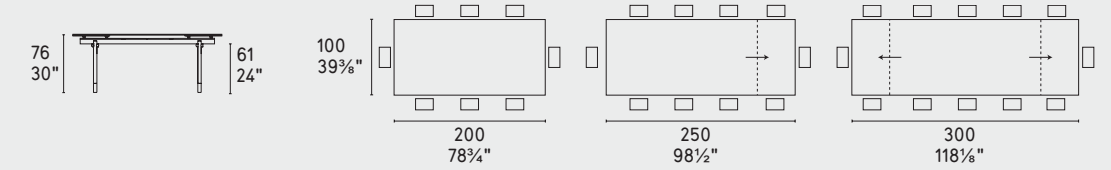

CS4122-R 200