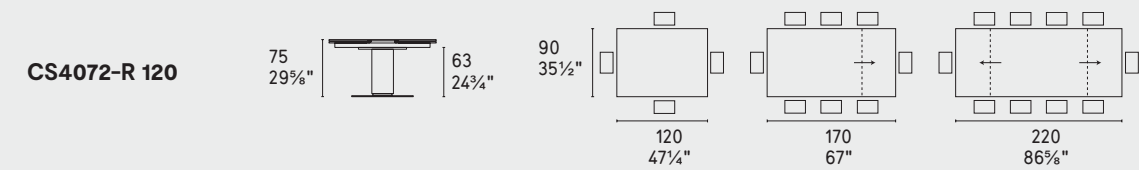

Echo · tavolo / table
CS4072-FB
P15 / P2C

Annie · sedia / chair
CS1851
P15 / SQ4

Ionico · vaso / vase
CS7189-B

Ninfea · centrotavola /
centrepiece
CS7190

Echo · tavolo / table
CS4072-FR A
P15 / P23W

echo

NOTA Per le combinazioni disponibili consultare il listino prezzi - **NOTE** Please check all available combinations in the price list.