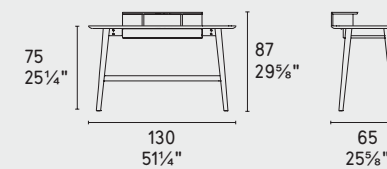

Igloo • sedia / chair
CS1810-MTO
P12 / L01

Medley • tappeto / rug
CS7185

Match • scrivania / desk
CS4080
P12 / P328

match

CS4080

LEGNO WOOD

P12

P27