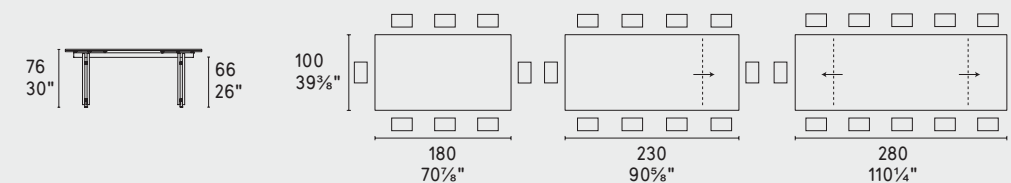

berlin

CS4119-R 180

METALLO METAL

P15 / P1L

P15 / P175

P29L / P1L

P29L / P175

CERAMICA CERAMIC

P18C **NEW**

VETRO GLASS

GTB

GTR

NOTA Per le combinazioni disponibili consultare il listino prezzi - **NOTE** Please check all available combinations in the price list.