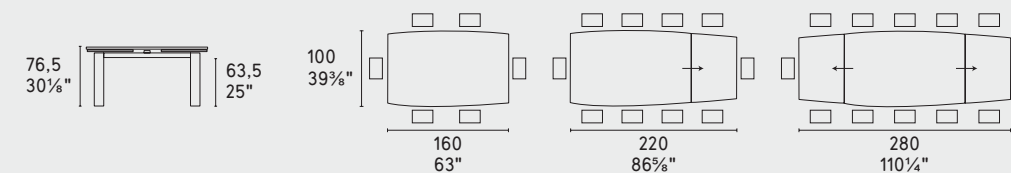

moving

CS4075-R 160

LEGNO WOOD

P12

P27

METALLO METAL

P15

P94

P176

CERAMICA CERAMIC

P133

VETRO GLASS

GAB

GAT

GAW

GB

GTA

GXW

NOTA Per le combinazioni disponibili consultare il listino prezzi · NOTE Please check all available combinations in the price list.