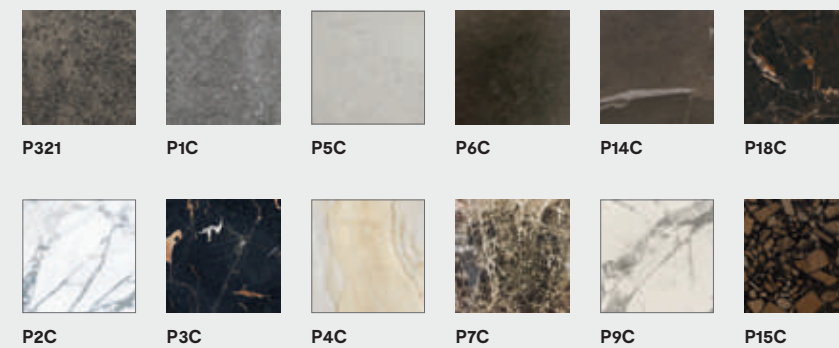

CS4128-FE 200

CS4128-FE 250

CS4128-R 200

CS4128-S 200

NOTA Per le combinazioni disponibili consultare il listino prezzi - **NOTE** Please check all available combinations in the price list.

Sunshine · tavolo / table
CS4128-R
P94 / P33L / P5C

METALLO METAL

CERAMICA CERAMIC

LEGNO WOOD

Programma Made to Order
Made to Order Program

NOTA Per le combinazioni disponibili consultare il listino prezzi · NOTE Please check all available combinations in the price list.