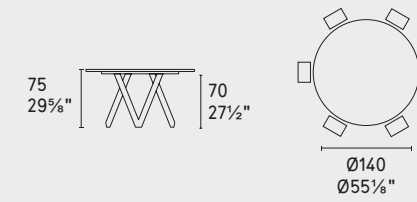

CS4092-FD 140 new