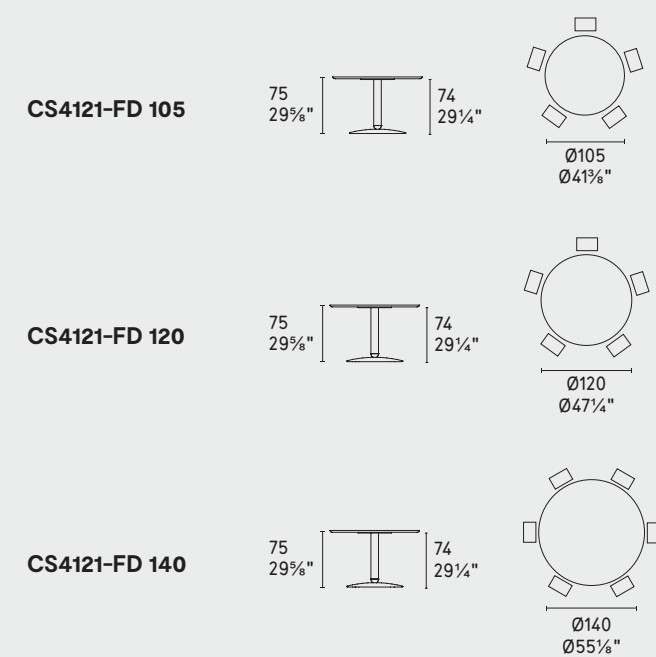

balance

NOTA Per le combinazioni disponibili consultare il listino prezzi - **NOTE** Please check all available combinations in the price list.