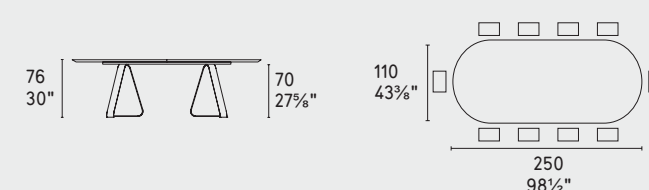

CS4128-FE 200

CS4128-FE 250

CS4128-R 200

CS4128-S 200

NOTA Per le combinazioni disponibili consultare il listino prezzi - **NOTE** Please check all available combinations in the price list.

Sunshine · tavolo / table
CS4128-R
P94 / P33L / P5C