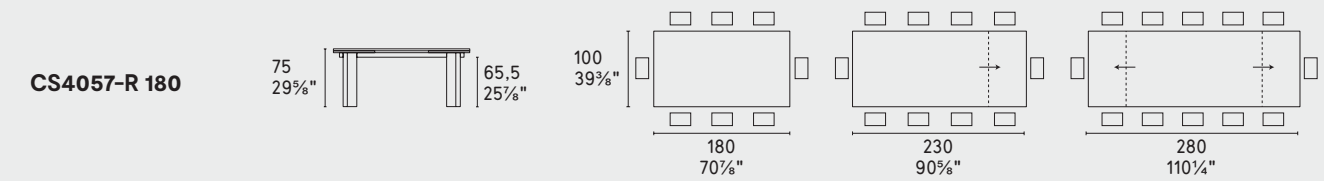

tower

LEGNO WOOD

P12 **P27** **P15L**

METALLO METAL

P77

METALLO METAL

P15 **P77**

CERAMICA CERAMIC

P1C **P321**

VETRO GLASS

GTR **GXT**

NOTA Per le combinazioni disponibili consultare il listino prezzi · **NOTE** Please check all available combinations in the price list.