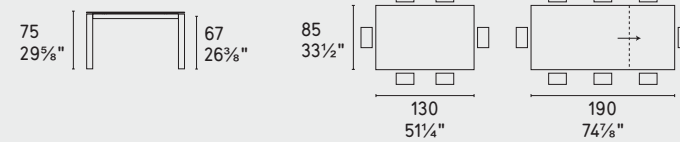

CS4089-R 160