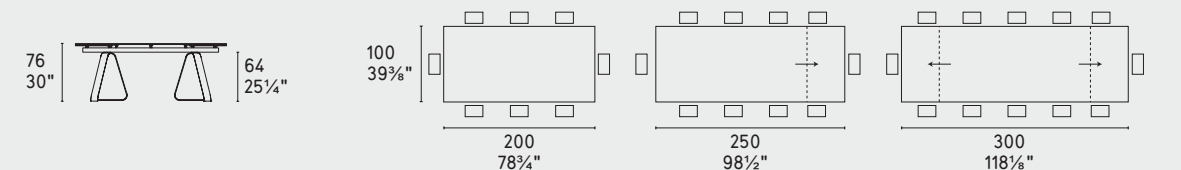

CS4128-FE 200

CS4128-FE 250

CS4128-R 200

CS4128-S 200

NOTA Per le combinazioni disponibili consultare il listino prezzi - **NOTE** Please check all available combinations in the price list.

Sunshine · tavolo / table
CS4128-R
P94 / P33L / P5C