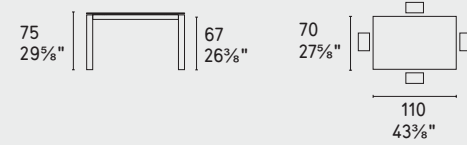

CS4089-FR 110

CS4089-FR 130