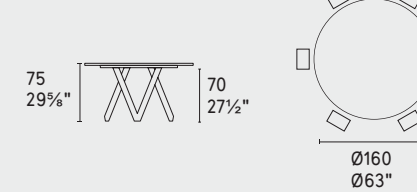

CS4092-FD 160 new