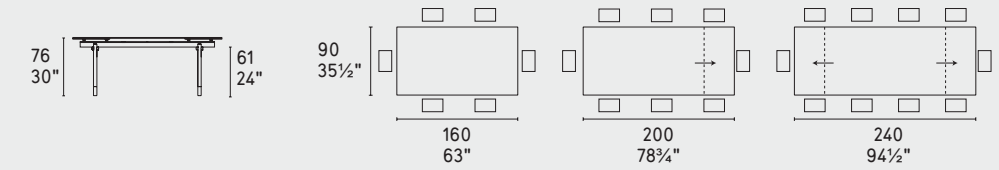

monogram

CS4122-R 160