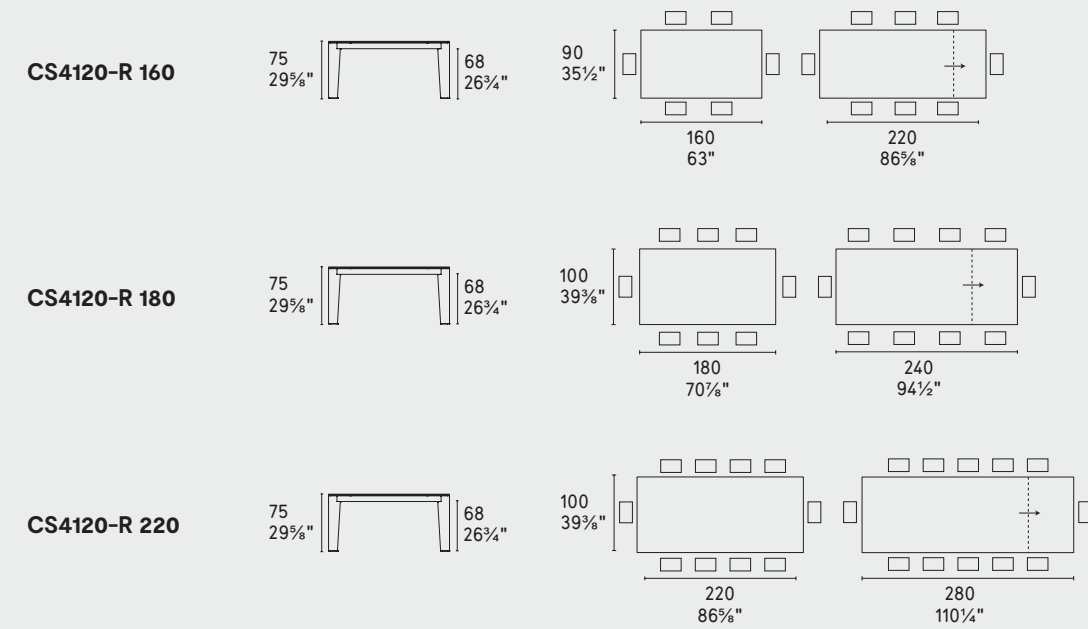

Alpha · tavolo / table
CS4120-R
P15L / P15 / P14C

alpha

LEGNO WOOD

CERAMICA CERAMIC

VETRO GLASS

GEW

NOTA Per le combinazioni disponibili consultare il listino prezzi · **NOTE** Please check all available combinations in the price list.