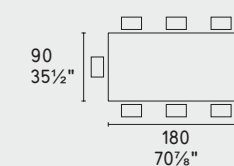

Tokyo · tavolo / table
CS18-FR
P201 / P166

tokyo

CS18-FD 120

75
29 1/8"

CS18-FR 160

75
29 1/8"

CS18-FR 180

75
29 1/8"