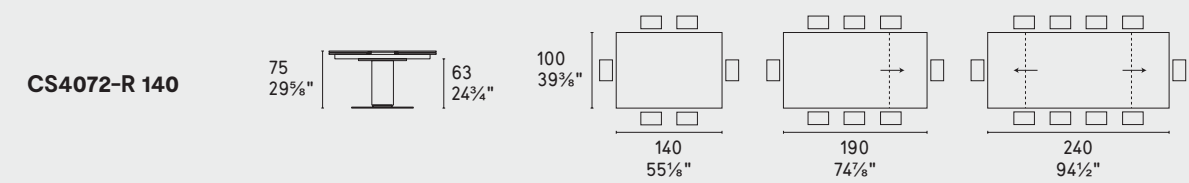

Echo · tavolo / table
CS4072-FB
P15 / P2C

Annie · sedia / chair
CS1851
P15 / SQ4

Ionico · vaso / vase
CS7189-B

Ninfea · centrotavola /
centrepiece
CS7190

Echo · tavolo / table
CS4072-FR A
P15 / P23W

echo

NOTA Per le combinazioni disponibili consultare il listino prezzi - **NOTE** Please check all available combinations in the price list.