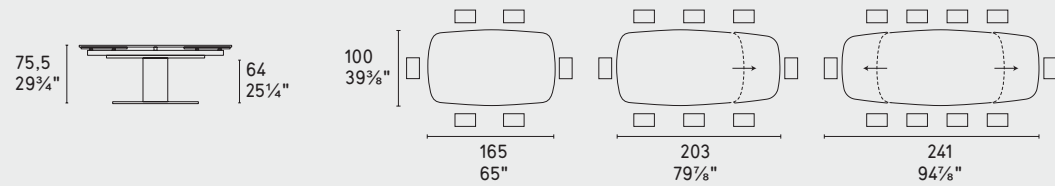

CS4124-S 165