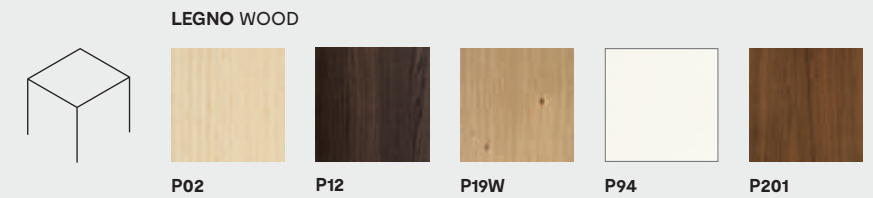

cream table

NOTA Per le combinazioni disponibili consultare il listino prezzi · NOTE Please check all available combinations in the price list.