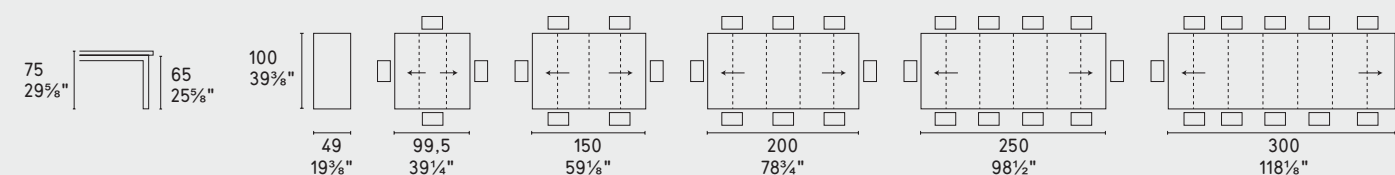

omnia consolle

CS4058-RC 100

LEGNO WOOD

P94

P176

P201

P94 / P22W

P176 / P176

P201 / P176

NOTA Per le combinazioni disponibili consultare il listino prezzi • NOTE Please check all available combinations in the price list.