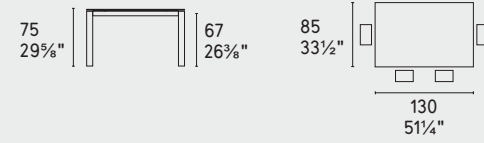

Liberty · poltrona / armchair
CS1884
P27P

Circles · totem portaoggetti /
display stand
CS5107
P15

Ionico · vaso / vase
CS7189-A
CS7189-B

CS4089-FR 110

CS4089-FR 130

CS4089-FR 160

CS4089-FR 180

CS4089-R 110