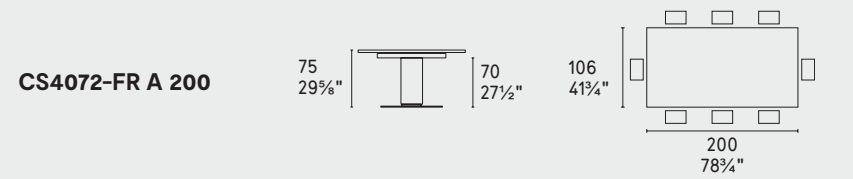

Echo · tavolo / table
CS4072-FB
P15 / P2C

Annie · sedia / chair
CS1851
P15 / SQ4

Ionico · vaso / vase
CS7189-B

Ninfea · centrotavola /
centrepiece
CS7190

Echo · tavolo / table
CS4072-FR A
P15 / P23W

echo

NOTA Per le combinazioni disponibili consultare il listino prezzi - **NOTE** Please check all available combinations in the price list.