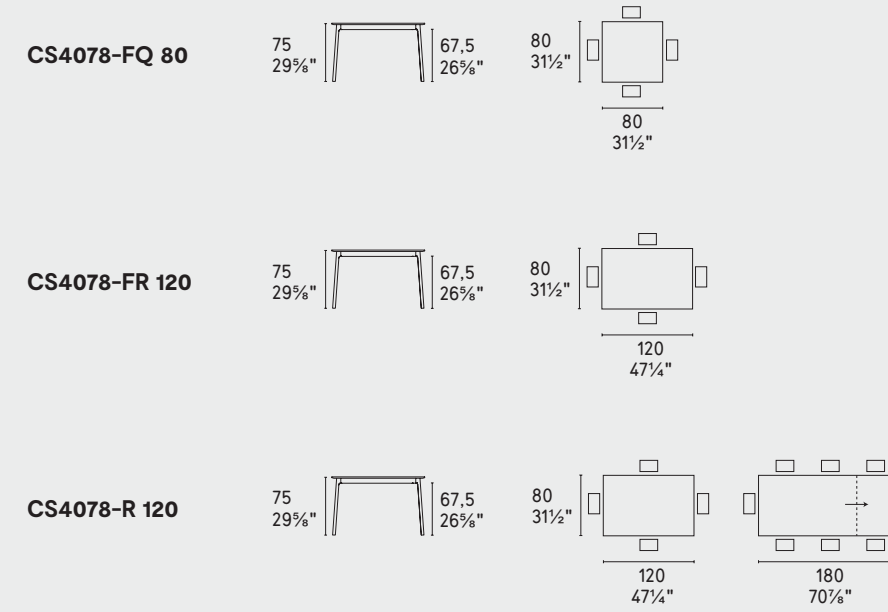

dot

METALLO METAL

P15

P16

P94

P176

LEGNO WOOD

P13W

P14W

P17W

P22W

NOTA Per le combinazioni disponibili consultare il listino prezzi · NOTE Please check all available combinations in the price list.