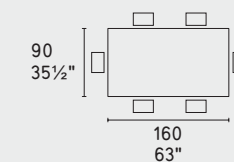

Tokyo · tavolo / table
CS18-FR
P201 / P166

tokyo

CS18-FD 120

75
29 1/8"

CS18-FR 160

75
29 1/8"

CS18-FR 180

75
29 1/8"