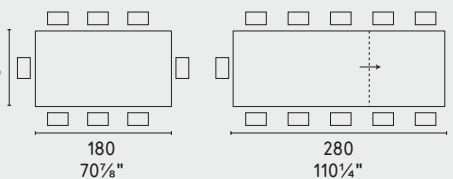

eclisse

CS4102-R 180

100 39 3/8"

LEGNO WOOD

P15

P16

P94

METALLO METAL

P15

P16

P94

CERAMICA CERAMIC

P321

P1C

P2C