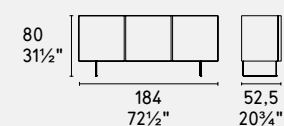

sipario

CS6050-1