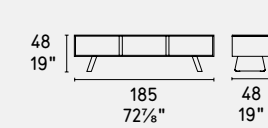

secret

CS6053-6

LEGNO WOOD

CERAMICA CERAMIC

LEGNO WOOD

VETRO GLASS

METALLO METAL

NOTA Per le combinazioni disponibili consultare il listino prezzi - NOTE Please check all available combinations in the price list.