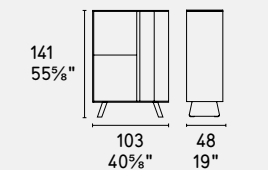

secret

CS6053-5

LEGNO WOOD

CERAMICA CERAMIC

LEGNO WOOD

VETRO GLASS

METALLO METAL

NOTA Per le combinazioni disponibili consultare il listino prezzi - NOTE Please check all available combinations in the price list.