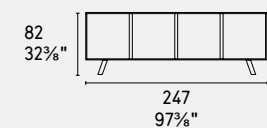

CS6053-3
CS6053-3 C