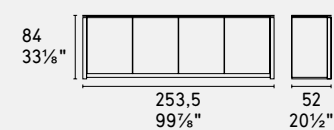

CS6029-7 CS6029-7 MTO *new*