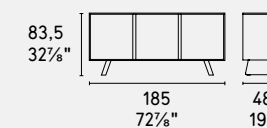

CS6053-1 V **new**