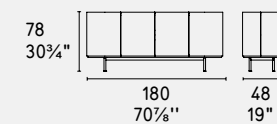

CS6076-1

CS6076-2

LEGNO WOOD

LEGNO WOOD

CERAMICA CERAMICA

METALLO METAL

NOTA Per le combinazioni disponibili consultare il listino prezzi · NOTE Please check all available combinations in the price list.