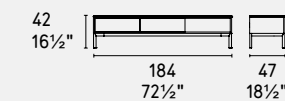

York • credenza / sideboard  
CS6075-2  
P15 / P15 / P18C

CS6075-1  
CS6075-1A

CS6075-2  
CS6075-2A

CS6075-3

LEGNO WOOD

P15

P94

P176