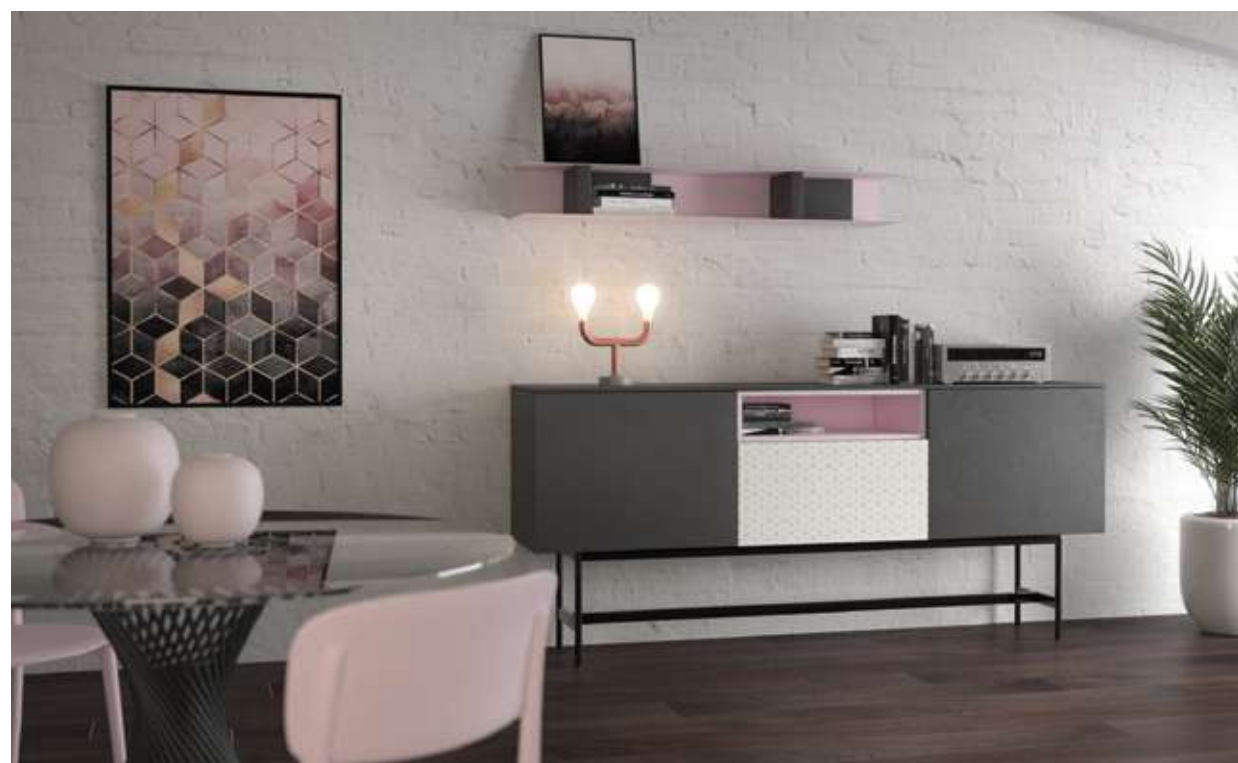

Manhattan • *composizione / compositions*
CS6068-32
Lunghezza totale 216 cm / Total length 85"