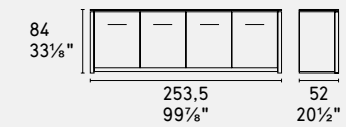

LEGNO WOOD

P12

P201

NOBILITATO MELAMINE

P278

VETRO GLASS

GTR

LEGNO WOOD

P12

P201

CERAMICA CERAMICA

P166

P321

P5C

P2C

P3C

P4C

P7C

P9C

MTO

Ceramiche opache e lucide da Programma Made to Order
Matt and glossy ceramic from the Made to Order Program

NOTA Per le combinazioni disponibili consultare il listino prezzi · NOTE Please check all available combinations in the price list.