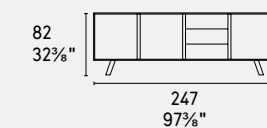

secret

CS6053-4

LEGNO WOOD

CERAMICA CERAMIC

LEGNO WOOD

VETRO GLASS

METALLO METAL

NOTA Per le combinazioni disponibili consultare il listino prezzi - NOTE Please check all available combinations in the price list.