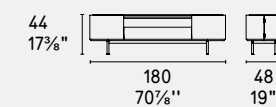

CS6076-1

CS6076-2

LEGNO WOOD

LEGNO WOOD

CERAMICA CERAMICA

METALLO METAL

NOTA Per le combinazioni disponibili consultare il listino prezzi · NOTE Please check all available combinations in the price list.