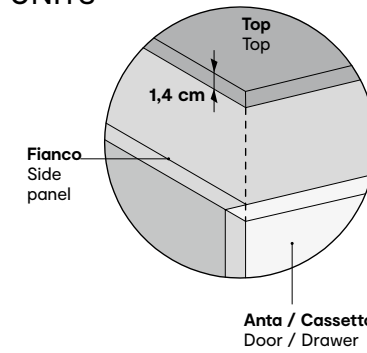

BASI BASE UNITS