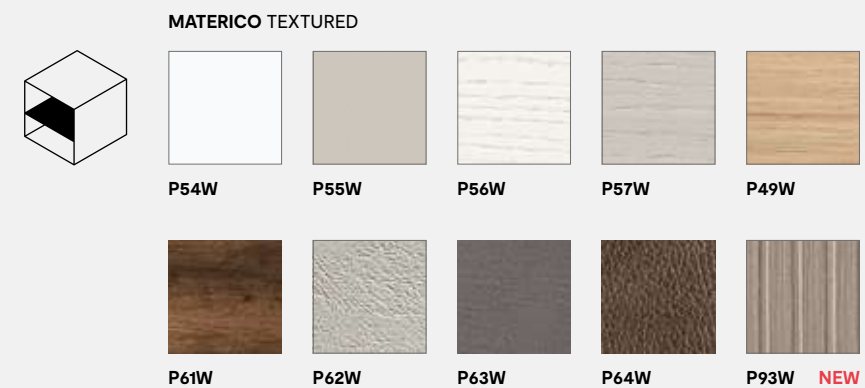

H 111,5 cm  
H 43 1/8"

**MENSOLE  
SHELVES**

72 → 234 cm  
28 3/8" → 92 1/8"

brooklyn

**LACCATI OPACHI MATT LACQUERED FINISHES**

**LEGNO IMPIALLACCIATO VENEERS**

**NOTA** Per le combinazioni e dimensioni disponibili consultare il listino prezzi · **NOTE** Please check all available combinations and dimensions in the price list.