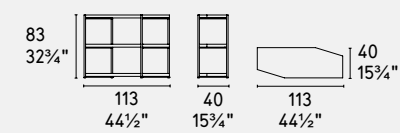

hangar

CS6055-P L