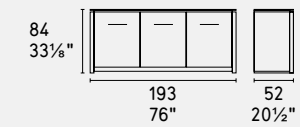

mag plus

CS6069-6
CS6069-6 MTO **new**

CS6069-7
CS6069-7 MTO **new**