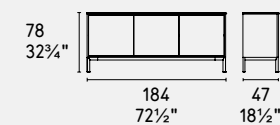

LEGNO WOOD

LEGNO WOOD

CERAMICA CERAMIC

METALLO METAL

NOTA Per le combinazioni disponibili consultare il listino prezzi - NOTE Please check all available combinations in the price list.