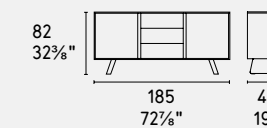

secret

CS6053-2

LEGNO WOOD

CERAMICA CERAMIC

LEGNO WOOD

VETRO GLASS

METALLO METAL

NOTA Per le combinazioni disponibili consultare il listino prezzi - NOTE Please check all available combinations in the price list.