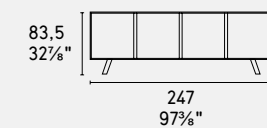

CS6053-3 V **new**