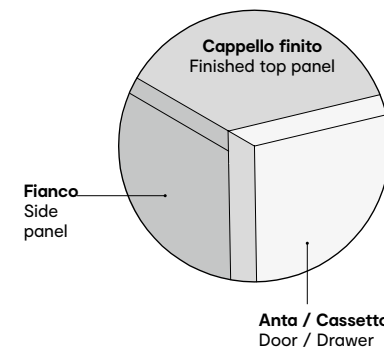

PENSILI WALL UNITS

NOTA Per le combinazioni e dimensioni disponibili consultare il listino prezzi · NOTE Please check all available combinations and dimensions in the price list.