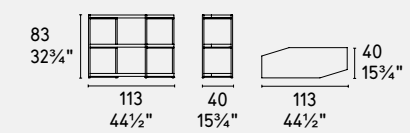

Lazy • poltrona / lounge chair
CS3373-C 1310
P15 / SQ1

Evan • vaso / vase
CS7117

Medley • tappeto / rug
CS7185

CS6055-P R