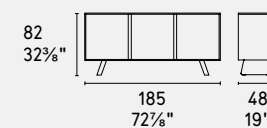

Secret • credenza / sideboard
CS6053-2
P12 / P12 / P16

secret

CS6053-1
CS6053-1 C