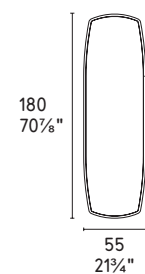

match

design by Gino Carollo

CS5087-P

CS5087-G