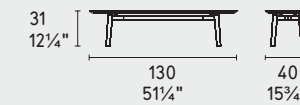

match

CS5084-A

CS5084-B

CS5084-C

CS5084-D

LEGNO WOOD

P12

P27

LEGNO WOOD

P12

P27

LEGNO LACCATO LACQUERED WOOD

P94

P139

P328

NOTA Per le combinazioni disponibili consultare il listino prezzi - NOTE Please check all available combinations in the price list.