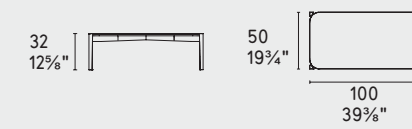

Evan • vaso / vase
CS7117

Offset • tappeto / rug
CS7207

Palette • tavolino / coffee table
CS5129-R
P15L / P9C
CS5129-Q
P15L / P15L
P15L / P15C

palette

CS5129-Q

CS5129-R

LEGNO WOOD

P15L