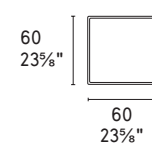

trix

design by E-ggs

CS5114-D

CS5114-Q

CS5114-R

SPECCHIO MIRROR

GMB

GMG

GMR

Specchio da fissare al muro in orizzontale o verticale.
Mirror to be fitted horizontally or vertically to the wall.

Trix · specchio / mirror
CS5114-R
GMR
CS5114-Q
GMB
CS5114-D
GMG

NOTA Per le combinazioni disponibili consultare il listino prezzi · NOTE Please check all available combinations in the price list.