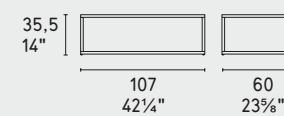

CS5119-RG A