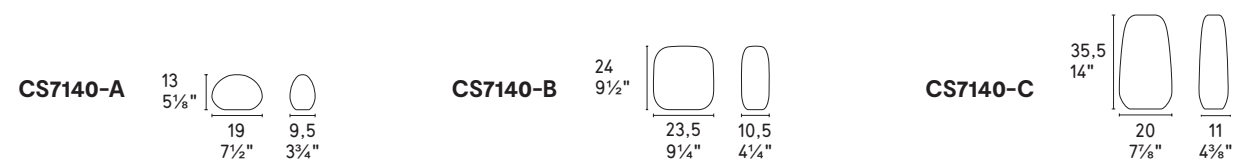

flavour

CERAMICA CERAMIC

new

new

NOTA Per le combinazioni disponibili consultare il listino prezzi · NOTE Please check all available combinations in the price list.