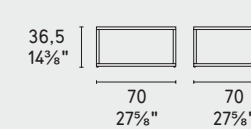

CS5119-QM A

CS5119-RG