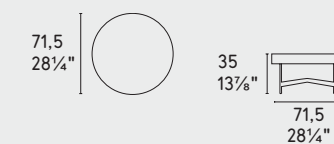

arena

CS5118-P

CS5118-M

METALLO METAL

P15

LEGNO / RIGENERATO DI CUIOIO WOOD / REGENERATED LEATHER

P15L / 315

P15L / R04

NOTA Per le combinazioni disponibili consultare il listino prezzi - NOTE Please check all available combinations in the price list.