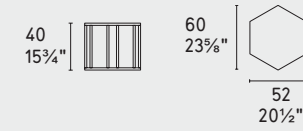

renee **new**

CS5133-EG

CS5133-EP