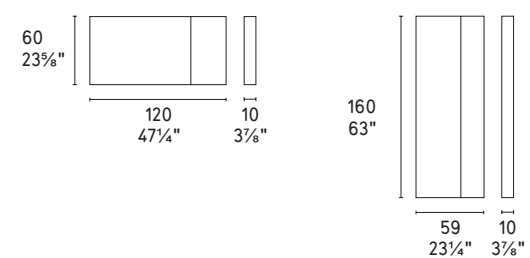

viewpoints

design by Busetti Garuti Redaelli

CS5110-O

CS5110-V

SPECCHIO MIRROR

GMR / GMB