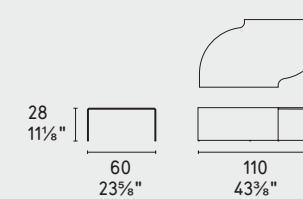

Eiffel • *tappeto / rug*
CS7251

Merian • tavolino / coffee table
CS5136-P
GLC
Dolly • letto / bed
CS6086
Mogol S5R - Jubilee S2J / Pink

merian **new**

CS5136-P

CS5136-G

VETRO GLASS

GLC

GLD