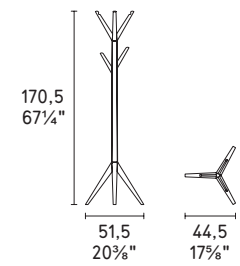

memorabilia

design by Edi & Paolo Ciani

CS5057