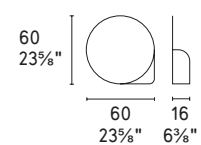

virgola

design by Archirivolto

CS5106