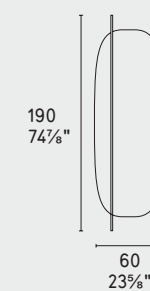

vanity

CS5111-P

CS5111-G

METALLO / SPECCHIO METAL / MIRROR

P15 / GMB

P15 / GMR

P175 / GMB

P175 / GMR

NOTA Per le combinazioni disponibili consultare il listino prezzi - NOTE Please check all available combinations in the price list.