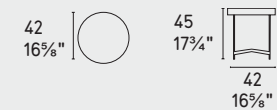

arena

CS5118-P