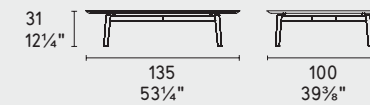

match

design by Studio 28

Match • tavolino / coffee table
CS5084-A
P12 / P12
CS5084-B
P12 / P94
CS5084-C
P12 / P94
CS5084-D
P12 / P12 / P94

Match • tavolino / coffee table
CS5084-D
P12 / P12 / P94

match

CS5084-A