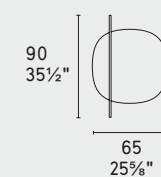

vanity

CS5111-P