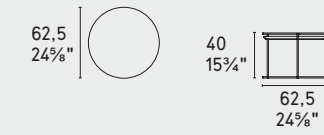

atollo

CS5098-P

CS5098-M

CS5098-G

CS5130

METALLO METAL

P1L

P15

P175

CERAMICA CERAMIC

P2C

P4C

P7C

LEGNO WOOD

P15L

NOTA Per le combinazioni disponibili consultare il listino prezzi - NOTE Please check all available combinations in the price list.