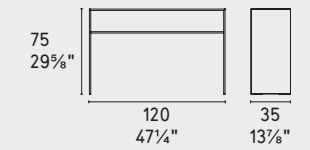

Bridge • tavolino / coffee table
 CS6099-G
 GTG / P4C
 Hangar • libreria / bookcase
 CS6055-P L
 CS6055-P R
 P94 / P507
 Medley • tappeto / rug
 CS7185

bridge

CS5099-P

CS5099-G

CS5100

VETRO GLASS

GTG

CERAMICA CERAMIC