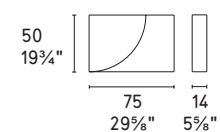

LEGNO LACCATO LACQUERED WOOD

NOTA Per le combinazioni disponibili consultare il listino prezzi - NOTE Please check all available combinations in the price list.

kim

design by E-ggs

CS5109

METALLO / SPECCHIO METAL / MIRROR