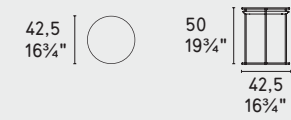

atollo

CS5098-P