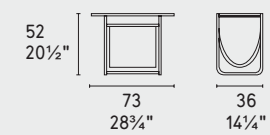

magazine

CS5108