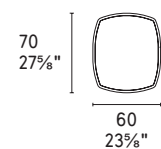

NOTA Per le combinazioni disponibili consultare il listino prezzi · NOTE Please check all available combinations in the price list.

match

design by Gino Carollo

CS5087-P

CS5087-G

LEGNO / SPECCHIO WOOD / MIRROR