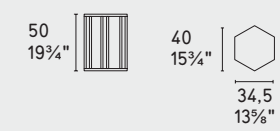

renee **new**

CS5133-EG

CS5133-EP

CS5133-QG

CS5133-QP

METALLO METAL

P15

CERAMICA CERAMIC

P14C

P18C

VETRO GLASS

GM0

GM1

NOTA Per le combinazioni disponibili consultare il listino prezzi - NOTE Please check all available combinations in the price list.