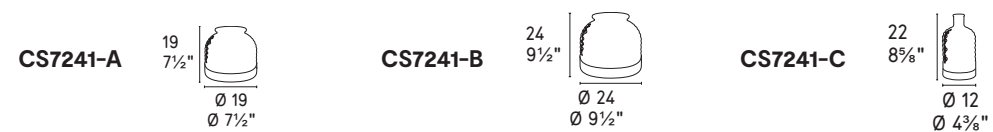

CS7238-A

CS7238-B

VETRO GLASS riciclato/recycled 100%

NOTA Per le combinazioni disponibili consultare il listino prezzi · **NOTE** Please check all available combinations in the price list.

curly new

VETRO GLASS riciclato/recycled 100%