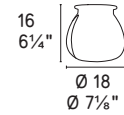

pumpkin new

CS7243-A

CS7243-B

VETRO GLASS riciclato/recycled 100%

NOTA Per le combinazioni disponibili consultare il listino prezzi · NOTE Please check all available combinations in the price list.

shade new

CS7240-A

CS7240-B

VETRO GLASS riciclato/recycled 100%

NOTA Per le combinazioni disponibili consultare il listino prezzi · NOTE Please check all available combinations in the price list.