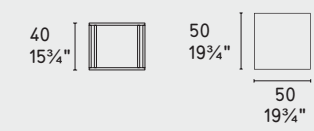

renee **new**

CS5133-EG

CS5133-EP

CS5133-QG

CS5133-QP

METALLO METAL

P15

CERAMICA CERAMIC

P14C

P18C

VETRO GLASS

GM0

GM1

NOTA Per le combinazioni disponibili consultare il listino prezzi - NOTE Please check all available combinations in the price list.