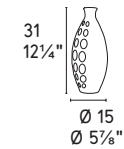

balloon new

CS7239-A

CS7239-B

VETRO GLASS riciclato/recycled 100%

NOTA Per le combinazioni disponibili consultare il listino prezzi · **NOTE** Please check all available combinations in the price list.

bolle new

CS7238-A

CS7238-B

VETRO GLASS riciclato/recycled 100%

NOTA Per le combinazioni disponibili consultare il listino prezzi · **NOTE** Please check all available combinations in the price list.