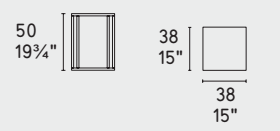

renee **new**

CS5133-EG

CS5133-EP

CS5133-QG

CS5133-QP

METALLO METAL

P15

CERAMICA CERAMIC

P14C

P18C

VETRO GLASS

GM0

GM1

NOTA Per le combinazioni disponibili consultare il listino prezzi - NOTE Please check all available combinations in the price list.