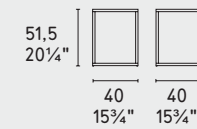

CS5119-QP A