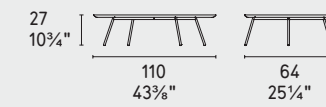

tweet

CS5085-A

CS5085-B

CS5085-C

CS5085-D

METALLO METAL

CERAMICA CERAMIC

LEGNO WOOD

LEGNO LACCATO LACQUERED WOOD

NOTA Per le combinazioni disponibili consultare il listino prezzi - NOTE Please check all available combinations in the price list.