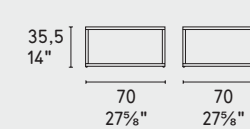

Thin • tavolino / coffee table
CS5119-QP
P15 / P15
CS/5119-QM
P15 / P15
CS5119-RG A
P15 / P7C

Thin • consolle / console
CS5120
P15 / P15

Lume • portacandele / candle holder
CS7197
Senzatempo • orologio / clock
CS7201
Ninfea • centrotavola / centerpiece
CS7190

thin

CS5119-QM

CS5119-RG

CS5119-RG A

METALLO METAL

METALLO METAL

CERAMICA CERAMIC

NOTA Per le combinazioni disponibili consultare il listino prezzi - NOTE Please check all available combinations in the price list.