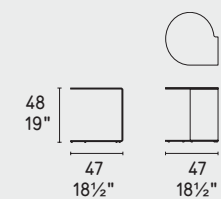

Eiffel • *tappeto / rug*
CS7251

Merian • tavolino / coffee table
CS5136-P
GLC
Dolly • letto / bed
CS6086
Mogol S5R - Jubilee S2J / Pink

merian **new**

CS5136-P

CS5136-G

VETRO GLASS

GLC

GLD