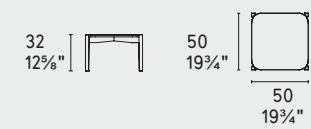

Evan • vaso / vase
CS7117

Offset • tappeto / rug
CS7207

Palette • tavolino / coffee table
CS5129-R
P15L / P9C
CS5129-Q
P15L / P15L
P15L / P15C

palette

CS5129-Q

CS5129-R

LEGNO WOOD

P15L