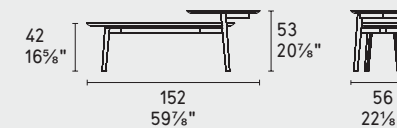

match

CS5084-A

CS5084-B

CS5084-C

CS5084-D

LEGNO WOOD

P12

P27

LEGNO WOOD

P12

P27

LEGNO LACCATO LACQUERED WOOD

P94

P139

P328

NOTA Per le combinazioni disponibili consultare il listino prezzi - NOTE Please check all available combinations in the price list.