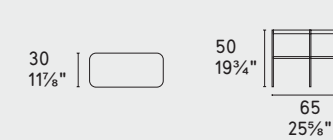

Lino • *portacandele / candle holder*
CS7191

Teo Doro • *svuotatasche / moneybox*
CS7193

Medley • *tappeto / rug*
CS7185

Puro • *consolle / console*
CS5116
P15 / GLR / GTG

Tubini • *vaso / vase*
CS7194

CS5117-R