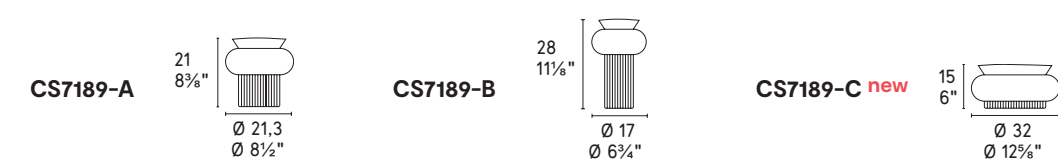

ionico

design by Valerio Sommella

CERAMICA CERAMIC

new

NOTA Per le combinazioni disponibili consultare il listino prezzi · NOTE Please check all available combinations in the price list.

pumpkin new

CS7243-A