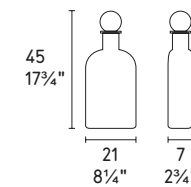

utility

PVC PVC

NOTA Per le combinazioni disponibili consultare il listino prezzi · NOTE Please check all available combinations in the price list.

babylon new

CS7244

VETRO GLASS riciclato/recycled 100%

NOTA Per le combinazioni disponibili consultare il listino prezzi · NOTE Please check all available combinations in the price list.