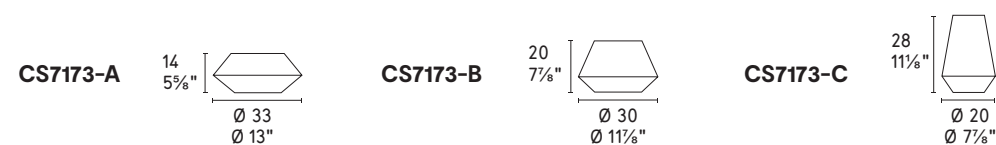

trio

design by Calligaris Studio

CERAMICA CERAMIC

new

NOTA Per le combinazioni disponibili consultare il listino prezzi · NOTE Please check all available combinations in the price list.