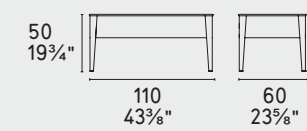

around

CS5125

LEGNO / CERAMICA WOOD / CERAMIC

P15L / P4C

P15L / P7C

P201 / P4C

NOTA Per le combinazioni disponibili consultare il listino prezzi - NOTE Please check all available combinations in the price list.