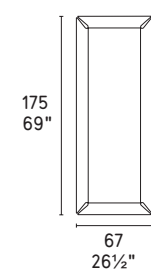

pleasure

design by Art Studio Patrignani

CS5075-P

CS5075-G