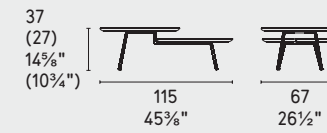

tweet

CS5085-A