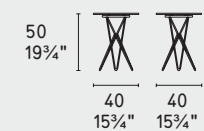

stellar

CS5113-P