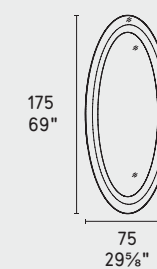

CS5132-G
GMB

Fifties · panca / bench

CS5126
P175 / S7E

Quadrotta · poltrona / lounge chair

CS3409
P175 / Emotion L3A Aubergine

Horizon · credenza / sideboard

CS6017-4B C
P15-P175 / P67W / P14C

Jut · tappeto / rug

CS7211

surface

CS5132-G

NOTA Per le combinazioni disponibili consultare il listino prezzi · NOTE Please check all available combinations in the price list.