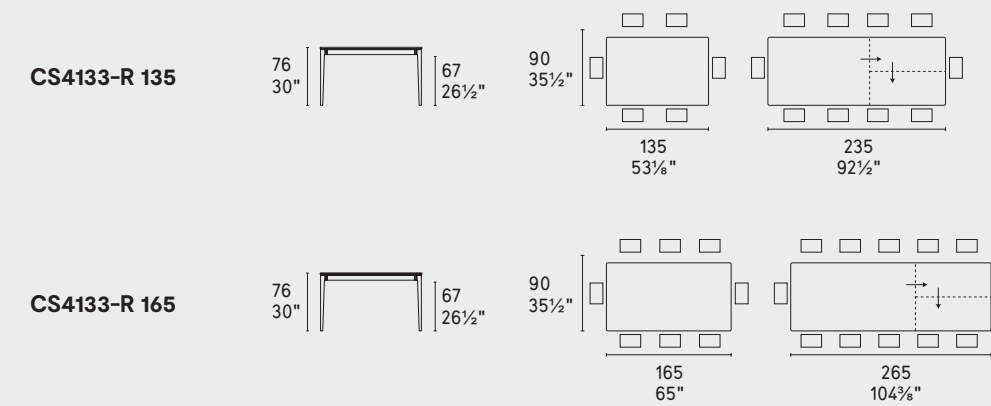

nordic

LEGNO WOOD

METALLO METAL

NOTA Per le combinazioni disponibili consultare il listino prezzi - **NOTE** Please check all available combinations in the price list.