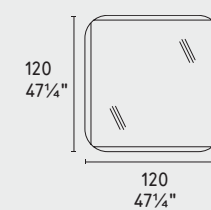

bevel

CS5139-Q