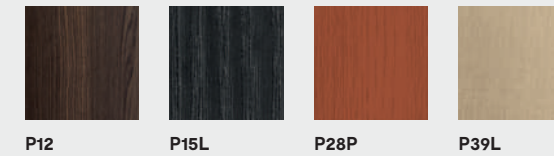

lina

CS2030

CS2030-A

LEGNO WOOD

LEGNO WOOD

REGEN

SOLNA

NOTA Per le combinazioni disponibili consultare il listino prezzi - NOTE Please check all available combinations in the price list.