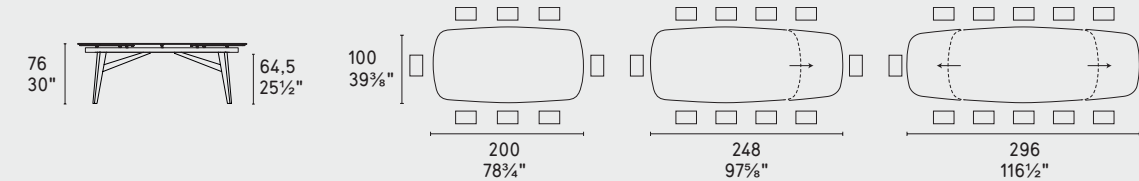

CS4127-FD 160

CS4127-FS 200

CS4127-FS 250

CS4127-R 200

CS4127-S 200

NOTA Per le combinazioni disponibili consultare il listino prezzi · NOTE Please check all available combinations in the price list.

Abrey · tavolo / table
CS4127-FS
P15L / P87W