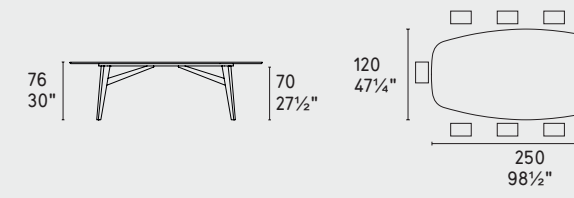

CS4127-FD 160

CS4127-FS 200

CS4127-FS 250

CS4127-R 200

CS4127-S 200

NOTA Per le combinazioni disponibili consultare il listino prezzi · NOTE Please check all available combinations in the price list.

Abrey · tavolo / table
CS4127-FS
P15L / P87W