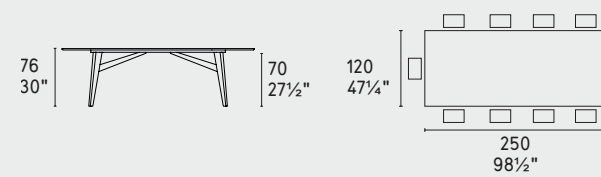

CS4127-FR 250