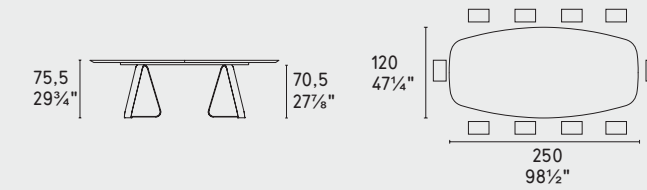

CS4128-FS 250

NEW