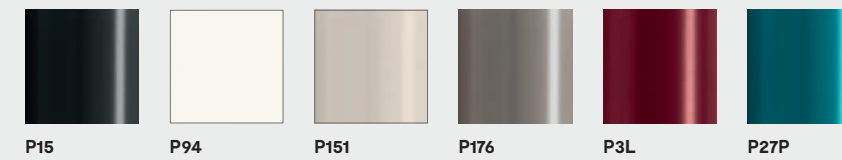

Tulij · sgabello / stool
CS2029
P15 / P15

Tulij · sgabello / stool
CS2029
P3L / P3L

tulij

CS2029

METALLO METAL

POLIURETANO POLYURETHANE

NOTA Per le combinazioni disponibili consultare il listino prezzi · NOTE Please check all available combinations in the price list.