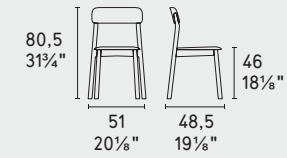

lina

CS2030