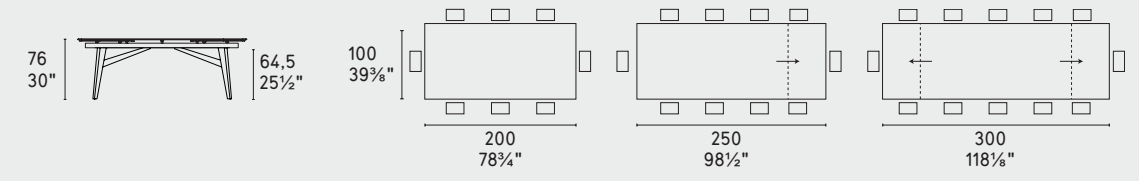

CS4127-FD 160

CS4127-FS 200

CS4127-FS 250

CS4127-R 200

CS4127-S 200

NOTA Per le combinazioni disponibili consultare il listino prezzi · NOTE Please check all available combinations in the price list.

Abrey · tavolo / table
CS4127-FS
P15L / P87W