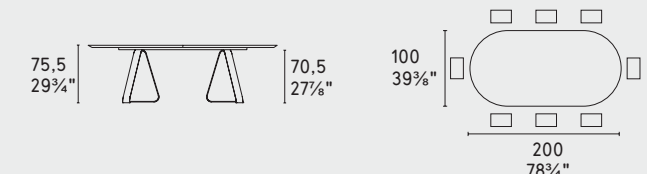

CS4128-FE 200