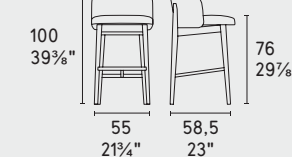

Abrey · tavolo / table
CS4127-FS
P12 / P67W

Terrazzo · tappeto / rug
CS7208

Abrey · sedia / chair
CS2041
P15L / SLT

abrey

CS2040
CS2040-MTO

CS2041
CS2041-MTO

CS2042
CS2042-MTO

CS2043
CS2043-MTO