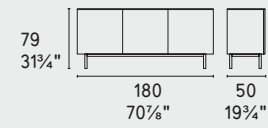

CS6096-2A
CS6096-2A MTO