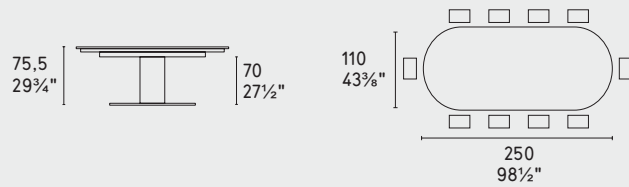

CS4124-FE 250

CS4124-FS 200

NEW