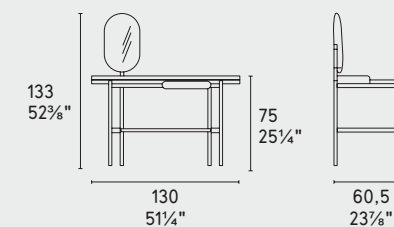

METALLO METAL

P15 P175

LEGNO WOOD

P27

P67W

P87W

SPECCHIO MIRROR

GMR

NOTA Per le combinazioni disponibili consultare il listino prezzi · NOTE Please check all available combinations in the price list.