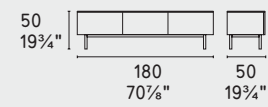

CS6096-1B
CS6096-1B MTO