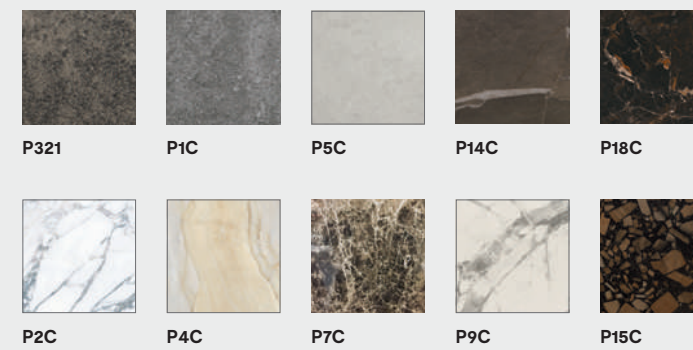

NEW

CS4128-FS 250

NEW

CS4128-FE 200

CS4128-FE 250

CS4128-R 200

CS4128-S 200

NOTA Per le combinazioni disponibili consultare il listino prezzi - **NOTE** Please check all available combinations in the price list.

Sunshine · tavolo / table
CS4128-FS
P15-P33L / P87W

METALLO METAL

CERAMICA CERAMIC

LEGNO WOOD

Programma Made to Order
Made to Order Program

NOTA Per le combinazioni disponibili consultare il listino prezzi · NOTE Please check all available combinations in the price list.