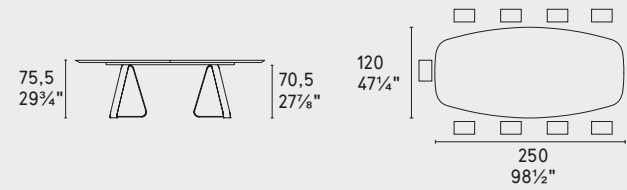

CS4128-FB 250