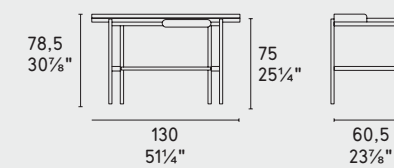

madame

CS4135

CS4135-A