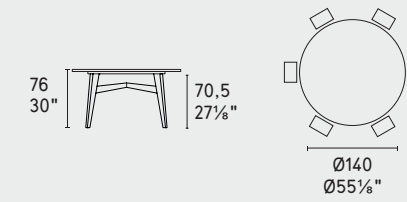

CS4127-FD 140