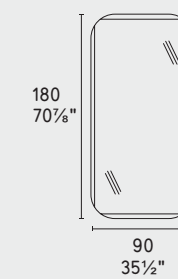

Quadrotta • poltrona / lounge chair
CS3409 1300
P1L / Esprit L01 Antilope

Landa • letto / bed
CS6098
P15 / Kalix S8R Red

Connect • tappeto / rug
CS7255

bevel

CS5139-R

NOTA Per le combinazioni disponibili consultare il listino prezzi - NOTE Please check all available combinations in the price list.