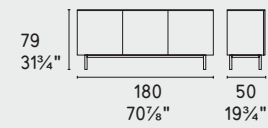

CS6096-2B
CS6096-2B MTO