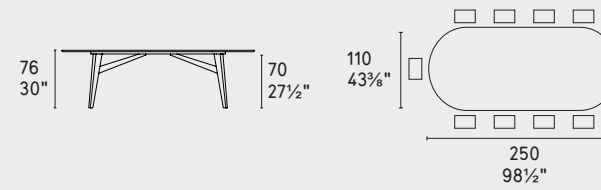

CS4127-FE 250