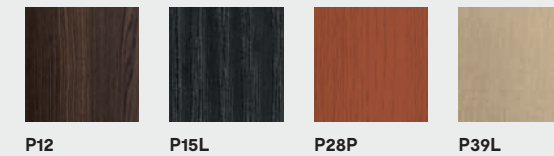

lina

CS2030

CS2030-A

LEGNO WOOD

LEGNO WOOD

REGEN

SOLNA

NOTA Per le combinazioni disponibili consultare il listino prezzi - NOTE Please check all available combinations in the price list.