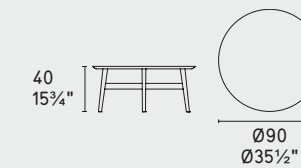

abrey

CS5137-A

CS5137-B

CS5137-C

LEGNO WOOD

P12

P15L

P201

CERAMICA CERAMIC

P14C

P18C

P2C

P7C

LEGNO WOOD

P12

P15L

P201

NOTA Per le combinazioni disponibili consultare il listino prezzi - NOTE Please check all available combinations in the price list.