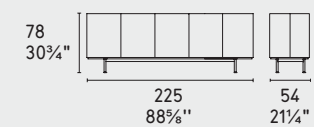

Connect • tappeto / rug
 CS7255

Lake • credenza / sideboard
CS6076-3
P12 / P9C / P15

lake

CS6076-3

LEGNO WOOD

P12

P201

LEGNO WOOD