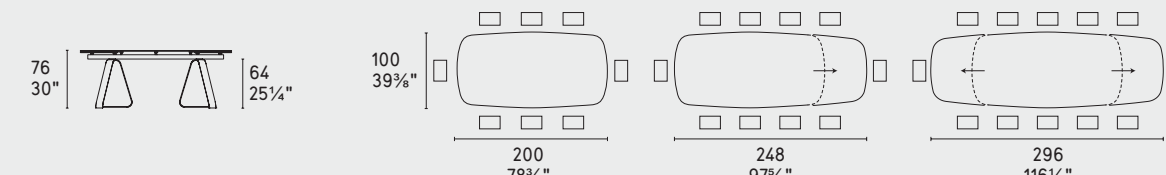

CS4128-S 200

NOTA Per le combinazioni disponibili consultare il listino prezzi - **NOTE** Please check all available combinations in the price list.