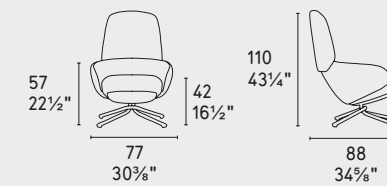

comfy

CS3427-C 1300