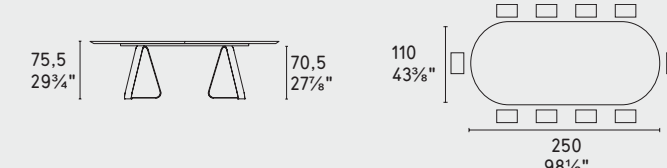

CS4128-FE 250