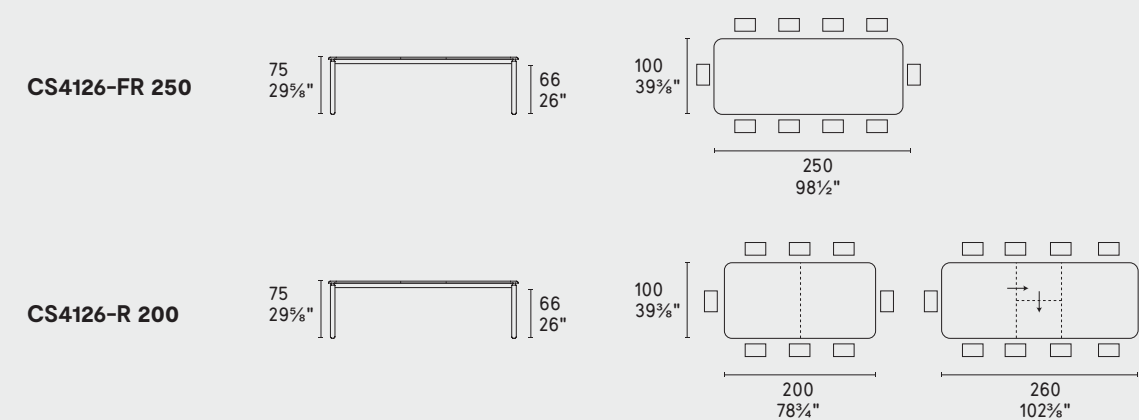

spiga

NOTA Per le combinazioni disponibili consultare il listino prezzi · NOTE Please check all available combinations in the price list.