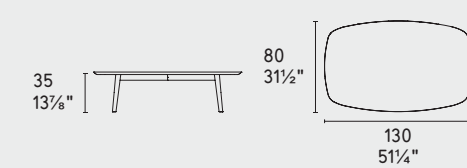

abrey

CS5137-A

CS5137-B

CS5137-C

LEGNO WOOD

P12

P15L

P201

CERAMICA CERAMIC

P14C

P18C

P2C

P7C

LEGNO WOOD

P12

P15L

P201

NOTA Per le combinazioni disponibili consultare il listino prezzi - NOTE Please check all available combinations in the price list.