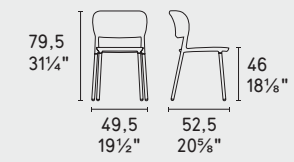

sneak

CS2028