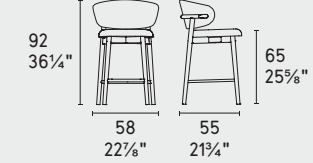

CS2035
CS2035-MTO