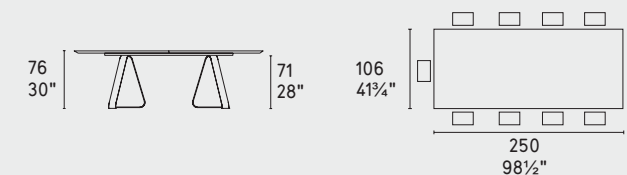

CS4128-FR A 250