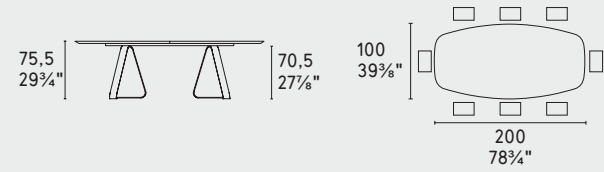

sunshine

CS4128-FB 200