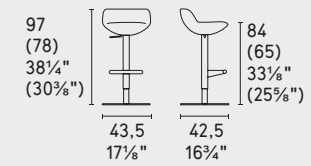

Tulij · sgabello / stool
CS2029
P15 / P15

Tulij · sgabello / stool
CS2029
P3L / P3L

tulij

CS2029

METALLO METAL

POLIURETANO POLYURETHANE

NOTA Per le combinazioni disponibili consultare il listino prezzi · NOTE Please check all available combinations in the price list.