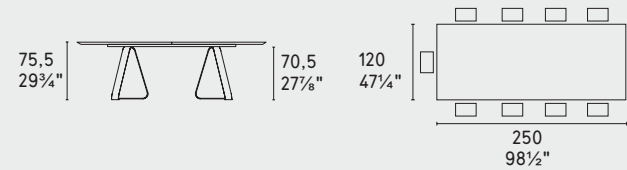

CS4128-FR 250