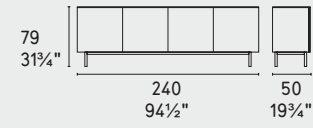

CS6096-3B
CS6096-3B MTO