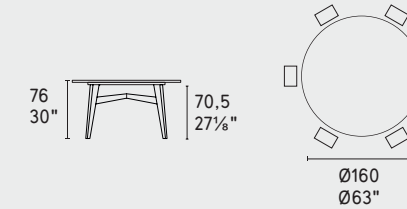

CS4127-FD 160