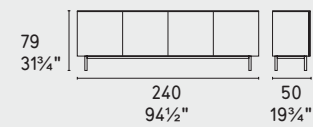

CS6096-3A
CS6096-3A MTO