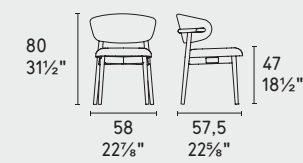

oleandro

CS2034
CS2034-MTO