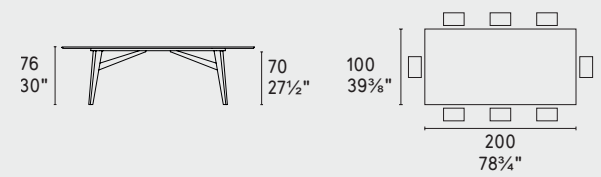

CS4127-FR 200