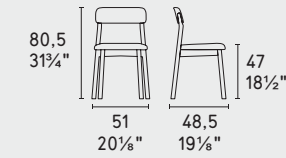

lina

CS2030

CS2030-A

LEGNO WOOD

LEGNO WOOD

REGEN

SOLNA

NOTA Per le combinazioni disponibili consultare il listino prezzi - NOTE Please check all available combinations in the price list.