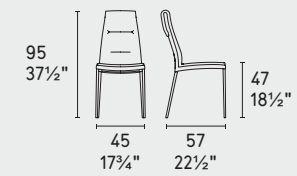

Camco · tavolo / table
CS4124-FE
P94 / P94 / P9C

Universal · credenza / sideboard
CS6096-1B
P151 / P9C / P175

Vanity · specchio / mirror
CS5111-P
P175 / GMR

Carmen · sedia / chair
CS2052
P94 / S0Z

carmen

CS2052
CS2052-MTO