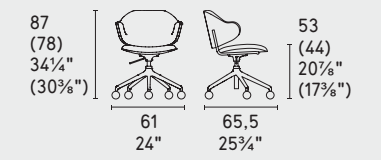

Holly · sedia home office
/ home office chair
CS2057
P15 / SLR

holly

CS2056 180

CS2056 360

CS2057

METALLO METAL

VENICE

SOFTER

NOTA Per le combinazioni disponibili consultare il listino prezzi · NOTE Please check all available combinations in the price list.