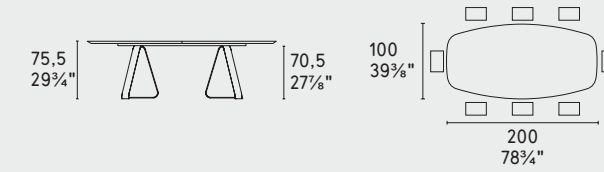

CS4128-FS 200

NEW