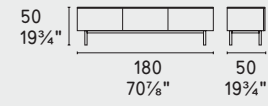

universal

CS6096-1A
CS6096-1A MTO

CS6096-2A
CS6096-2A MTO

CS6096-3A
CS6096-3A MTO

CS6096-1B
CS6096-1B MTO

CS6096-2B
CS6096-2B MTO

CS6096-3B
CS6096-3B MTO

LEGNO WOOD

LEGNO WOOD

CERAMICA CERAMIC

METALLO METAL

LEGNO WOOD

NOTA Per le combinazioni disponibili consultare il listino prezzi - NOTE Please check all available combinations in the price list.