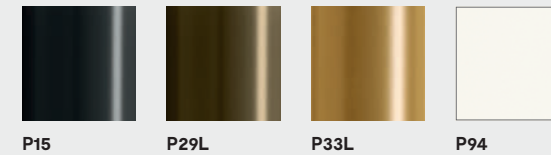

CS4124-S 200

cameo

METALLO METAL

METALLO METAL

CERAMICA CERAMIC

LEGNO WOOD

NOTA Per le combinazioni disponibili consultare il listino prezzi · NOTE Please check all available combinations in the price list.