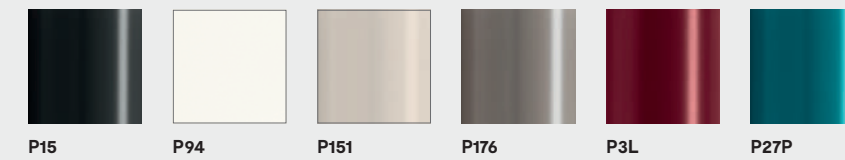

sneak

CS2028

METALLO METAL

POLIURETANO POLYURETHANE

NOTA Per le combinazioni disponibili consultare il listino prezzi · NOTE Please check all available combinations in the price list.