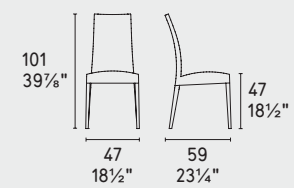

Terrazzo · tappeto / rug
CS7208

Méditerranée · sedia / chair
CS1863-S
P201 / S0H
P12 / S0J

méditerranée

CS1863-S
CS1863-S MTO

LEGNO WOOD

P12

P27

P128