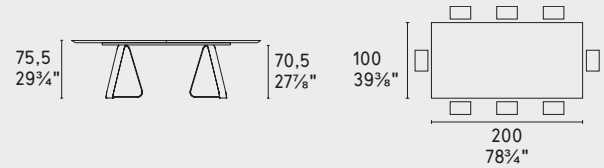

CS4128-FR 200