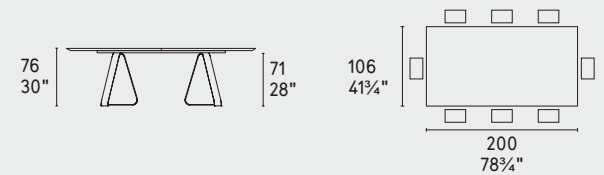

CS4128-FR A 200