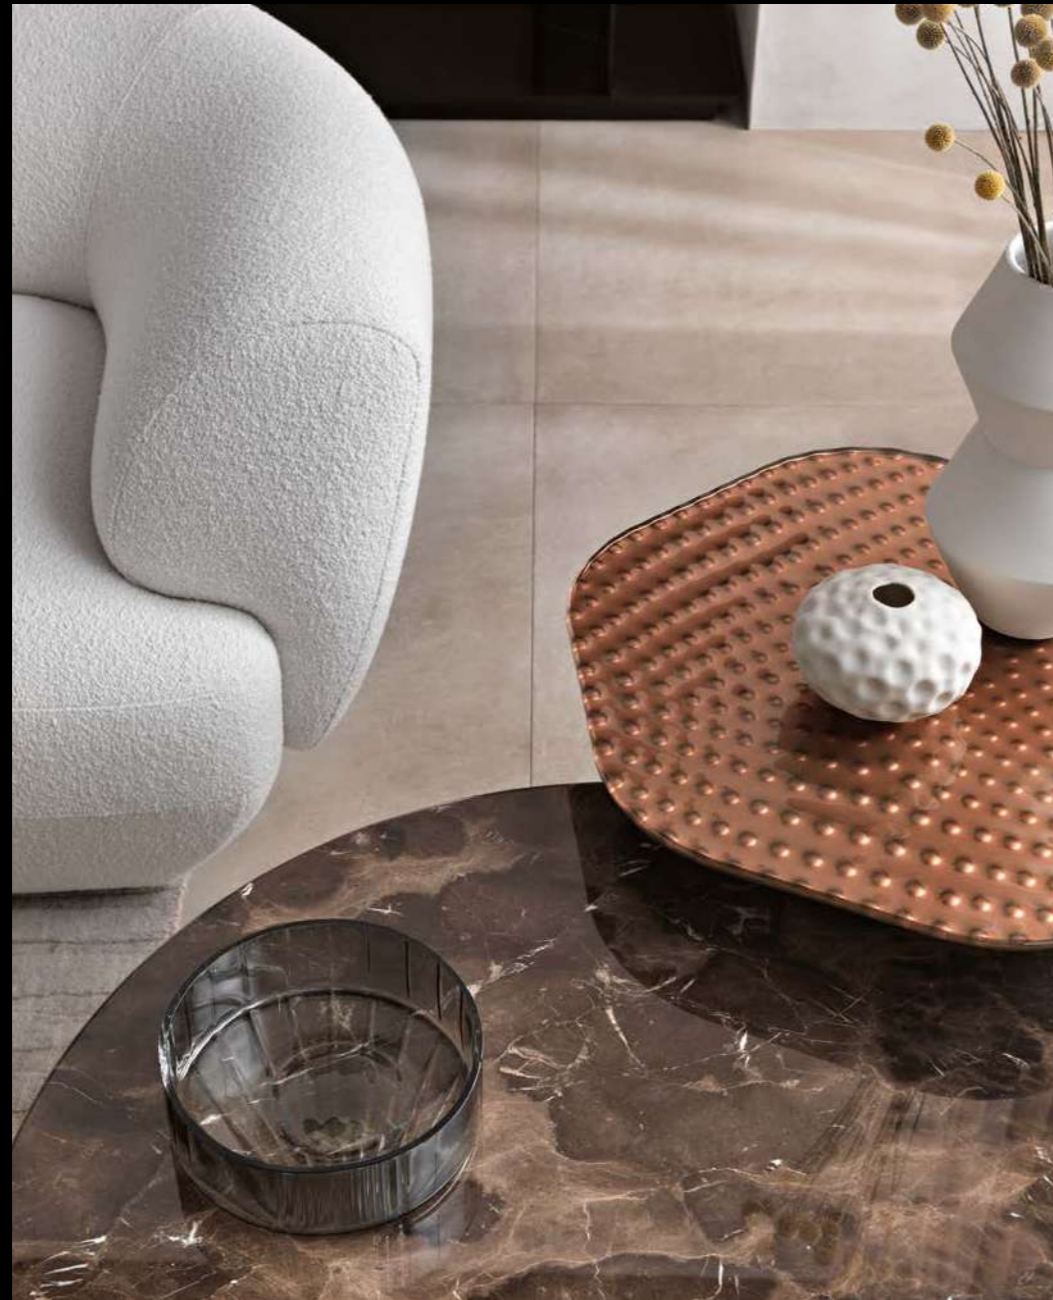

Back-silvered bronze glass frame.
Cornice in vetro bronzo retroargentato.

christine

DESIGN HELIDON XHIXHA & DANTE O. BENINI - LUCA GONZO

Back-silvered bronze glass frame.
Cornice in vetro bronzo retroargentato.