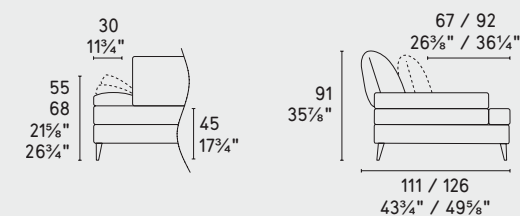

Landa · divano / sofa
CS3423
Feel / S8B Cognac

landa

CS3423

PIEDE FOOT

H 15 cm
H 5 7/8"

METALLO METAL

P15