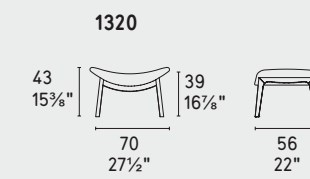

lazy

CS3373-MA

CS3373-WA

CS3373-C

CS3373-MB

CS3373-WB

CS3373-CB

STRUTTURA FRAME

METALLO METAL

LEGNO WOOD

METALLO METAL

LEGENDA KEY

tessuto
fabric

pelle
leather

seduta girevole a 360°
360° swivelling chair

meccanismo
mechanism

NOTA Per le combinazioni disponibili consultare il listino prezzi · NOTE Please check all available combinations in the price list.