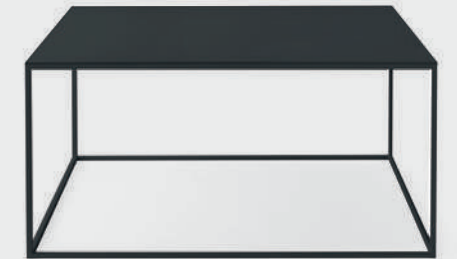

Square next · divano / sofa
CS3436
Kalix / S8Q Light

abbinamenti suggeriti · suggested items

thin