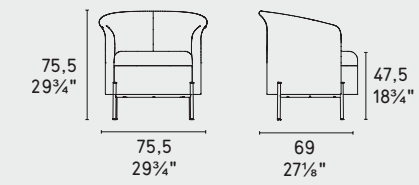

rendez vous

CS3418

STRUTTURA FRAME

METALLO METAL

P15 / P1L

P15 / P175

LEGENDA KEY

tessuto
fabric

pelle
leather

seduta girevole a 360°
360° swivelling chair

meccanismo
mechanism

NOTA Per le combinazioni disponibili consultare il listino prezzi · NOTE Please check all available combinations in the price list.