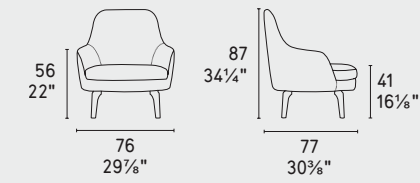

medea

CS3407