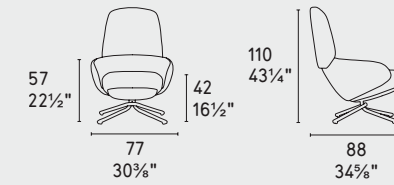

comfy **new**

CS3427