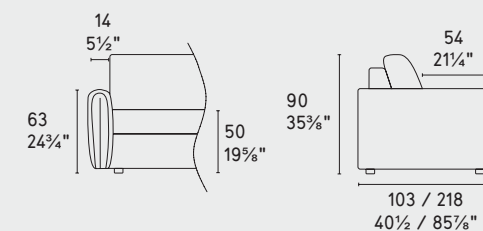

darwin new

CS3433

LEGENDA KEY

tessuto
fabric

pelle
leather

divano su piedini
sofa on feet

divano a terra
floor-level sofa

meccanismo
mechanism

NOTA Per le combinazioni disponibili consultare il listino prezzi · **NOTE** Please check all available combinations in the price list.