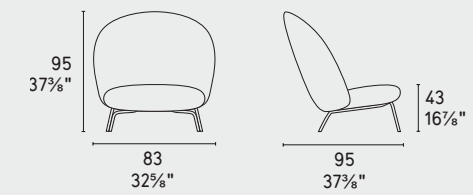

puffy

CS3408

STRUTTURA FRAME

METALLO METAL

LEGENDA KEY

tessuto
fabric

pelle
leather

seduta girevole a 360°
360° swivelling chair

meccanismo
mechanism

NOTA Per le combinazioni disponibili consultare il listino prezzi · NOTE Please check all available combinations in the price list.