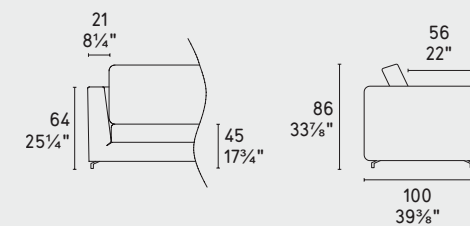

carré

C3410

SCELTA PIEDE AVAILABLE FOOT TYPE

H 13 cm
H 5"

H 13 cm
H 5"

LEGNO WOOD

P12

P15L

P201

METALLO METAL

P1L

P15

LEGENDA KEY

tessuto
fabric

pelle
leather

divano su piedini
sofa on feet

divano a terra
floor-level sofa

meccanismo
mechanism

NOTA Per le combinazioni disponibili consultare il listino prezzi · NOTE Please check all available combinations in the price list.