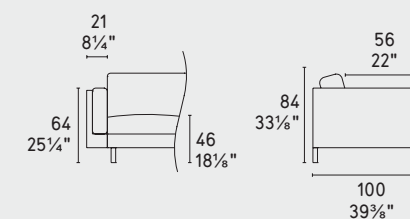

metro next **new**

CS3434

PIEDE FOOT

H 13 cm
H 5 1/8"

LEGNO WOOD

P12

P201

P15L

LEGENDA KEY

tessuto
fabric

pelle
leather

divano su piedini
sofa on feet

divano a terra
floor-level sofa

meccanismo
mechanism

NOTA Per le combinazioni disponibili consultare il listino prezzi · **NOTE** Please check all available combinations in the price list.