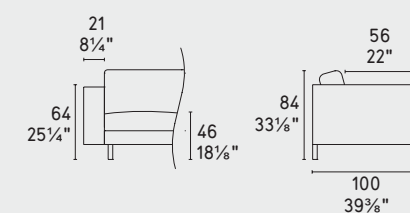

square next **new**

CS3436

PIEDE FOOT

H 13 cm
H 5 1/8"

METALLO METAL

P15

LEGENDA KEY

tessuto
fabric

pelle
leather

divano su piedini
sofa on feet

divano a terra
floor-level sofa

meccanismo
mechanism

NOTA Per le combinazioni disponibili consultare il listino prezzi · **NOTE** Please check all available combinations in the price list.