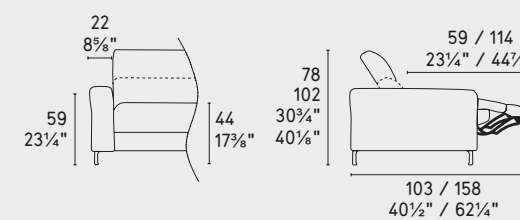

norma

CS3424

PIEDE FOOT

H 13 cm
H 5 1/8"

METALLO METAL

P15

LEGENDA KEY

tessuto
fabric

pelle
leather

divano su piedini
sofa on feet

divano a terra
floor-level sofa

meccanismo
mechanism

NOTA Per le combinazioni disponibili consultare il listino prezzi · NOTE Please check all available combinations in the price list.