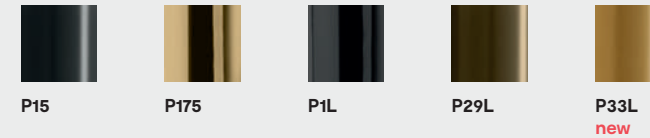

STRUTTURA FRAME

METALLO METAL

LEGENDA KEY

tessuto
fabric

pelle
leather

seduta girevole a 360°
360° swivelling chair

meccanismo
mechanism

NOTA Per le combinazioni disponibili consultare il listino prezzi · NOTE Please check all available combinations in the price list.