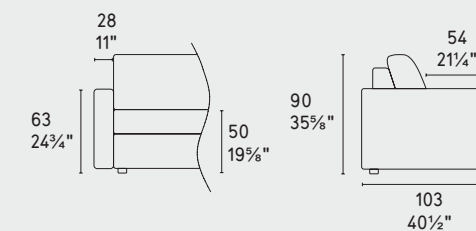

### CS3432 convert-xl

**CS3431 convert-s**  
larghezza bracciolo 11 cm  
armrest width 11 cm / 4 3/8"

**CS3432 convert-xl**  
larghezza bracciolo 28 cm  
armrest width 28 cm / 11"