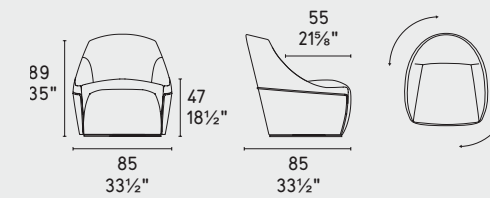

alma

CS3366-A