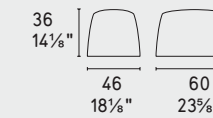

Alma · poltrona / lounge chair
CS3366-A
Alma · pouf / ottoman
CS3366-B
Emotion / L1A Zinc
Stellar · tavolino / coffee table
CS5113-G
P94 / P2C
Jar · portaoggetti / storage boxes
CS7219
Kuardo · quadro / painting
CS7218-D
Cementino · tappeto / rug
CS7205

alma

CS3366-A

CS3366-B

LEGENDA KEY

NOTA Per le combinazioni disponibili consultare il listino prezzi · NOTE Please check all available combinations in the price list.