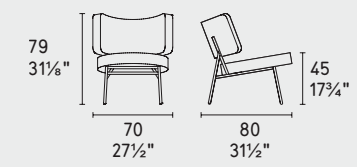

COCO

CS3395