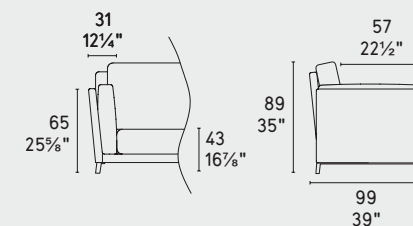

## queens

CS3412

PIEDE FOOT

H 17 cm  
H 6 3/4"

LEGNO WOOD

P12

P15L

P201