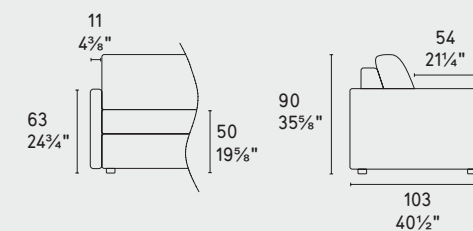

### CS3432 convert-xl

**CS3431 convert-s**  
larghezza bracciolo 11 cm  
armrest width 11 cm / 4 3/8"

**CS3432 convert-xl**  
larghezza bracciolo 28 cm  
armrest width 28 cm / 11"