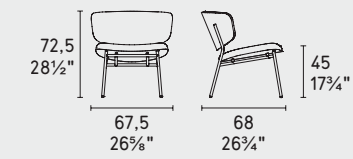

Fifites • poltrona / lounge chair
CS3416
P175 / Hortensia S5F Pink
P15 / Hortensia ST4 Blue
P15 / Hortensia S5H Green

fifties

CS3416