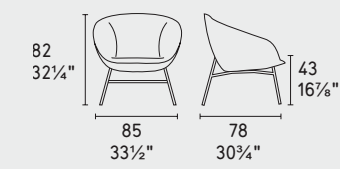

Love · poltrona / lounge chair
CS3397
Jubilee / S2G Blue
Cullinan / ST9 Light

love

CS3397