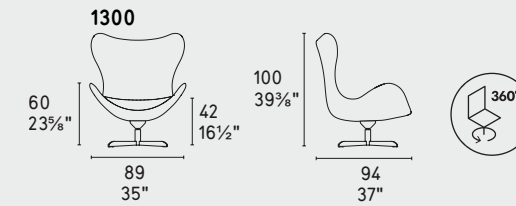

lazy

CS3373-MA

CS3373-WA

CS3373-C

CS3373-MB

CS3373-WB

CS3373-CB

STRUTTURA FRAME

METALLO METAL

LEGNO WOOD

METALLO METAL

LEGENDA KEY

tessuto
fabric

pelle
leather

seduta girevole a 360°
360° swivelling chair

meccanismo
mechanism

NOTA Per le combinazioni disponibili consultare il listino prezzi · NOTE Please check all available combinations in the price list.