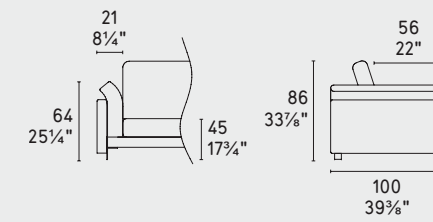

## meridien

CS3411

PIEDE FOOT

H 13 cm  
H 5 1/8"

METALLO METAL

P15

LEGENDA KEY

tessuto  
fabric