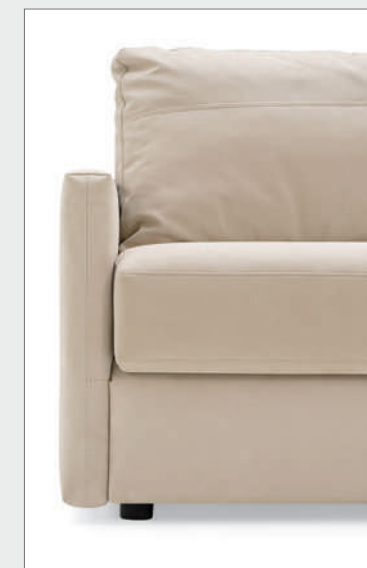

CS3432 convert-xl

CS3431 convert-s
larghezza bracciolo 11 cm
armrest width 11 cm / 4 3/8"