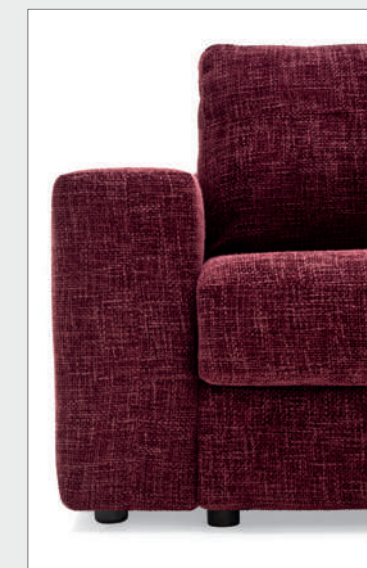

### CS3432 convert-xl

**CS3431 convert-s**  
larghezza bracciolo 11 cm  
armrest width 11 cm / 4 3/8"

**CS3432 convert-xl**  
larghezza bracciolo 28 cm  
armrest width 28 cm / 11"