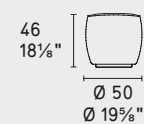

Dolcetto, scherzetto o... pouf?! Un nuovo pouf tutto da coccolare per addolcire tutti gli angoli della propria casa. Muffin è l'alleato essenziale in tutte le case! Pouf realizzato in polietilene completamente imbottito e rivestito in tessuto o pelle non sfoderabile. Piping decorativo sul sedile.

Trick or treat... or ottoman?! A brand new ottoman is waiting for your cuddles and will make every corner of your home sweeter. This ottoman is made of polyethylene, it is entirely upholstered and covered with fabric or leather. It features non removable cover and a piping stitch decoration on the seat.

CS3403 - 1710