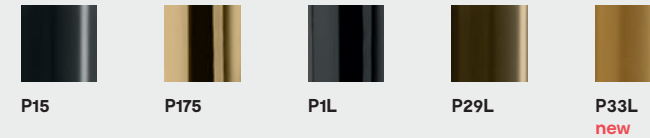

STRUTTURA FRAME

METALLO METAL

LEGENDA KEY

tessuto
fabric

pelle
leather

seduta girevole a 360°
360° swivelling chair

meccanismo
mechanism

NOTA Per le combinazioni disponibili consultare il listino prezzi · NOTE Please check all available combinations in the price list.