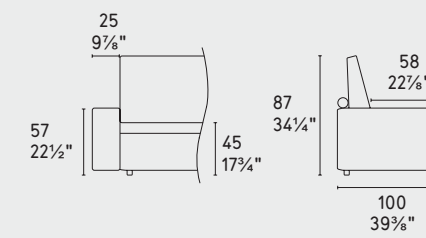

lounge y ^{new}

CS3435

LEGENDA KEY

tessuto
fabric

pelle
leather

divano su piedini
sofa on feet

divano a terra
floor-level sofa

meccanismo
mechanism

NOTA Per le combinazioni disponibili consultare il listino prezzi · **NOTE** Please check all available combinations in the price list.