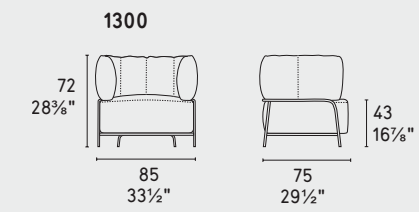

quadrotta

CS3409