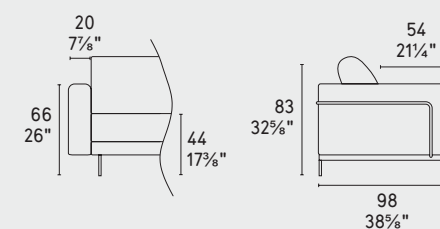

rod **new**

CS3430

PIEDE FOOT

H 16 cm  
H 6 1/4"

METALLO METAL

P15

P175

LEGENDA KEY