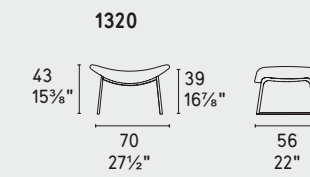

CS3373-MB

CS3373-WB