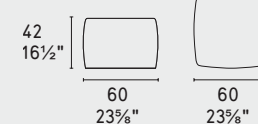

Pouf dalla forma leggermente curvata che si accosta facilmente a tutti i divani e le poltrone della collezione esistente. Imbottito e rivestito in tessuto sfoderabile oppure in pelle non sfoderabile. Piedini in plastica 20mm nascosti.

Pouf with a slightly curved form that perfectly accompanies all sofas and armchairs in the current collection. Upholstered and covered with a removable fabric covering, or in nonremovable leather.

CS3387 - 1710