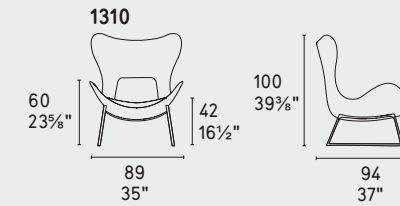

Lazy · poltrona / lounge chair
CS3373-MA
Malmö / SQ5 Light
Lazy · pouf / ottoman
CS3373-MB
Malmö / SQ5 Light
Lazy · poltrona / lounge chair
CS3373-WA
Malmö / SQ1 Grey
Lazy · pouf / ottoman
CS3373-WB
Malmö / SQ1 Grey
Lazy · poltrona / lounge chair
CS3373-C
Malmö / SQ3 Greige
Lazy · pouf / ottoman
CS3373-CB
Malmö / SQ3 Greige

lazy

CS3373-MA