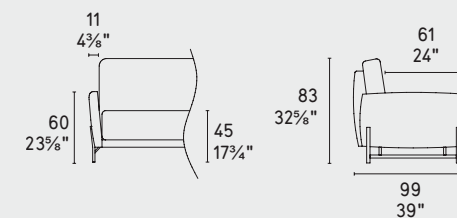

## le marais

CS3413

PIEDE FOOT

H 16 cm  
H 6 1/4"

METALLO METAL

P15

P175

LEGENDA KEY