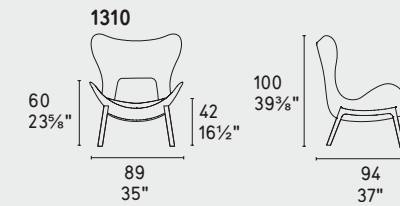

lazy

CS3373-MA

CS3373-WA

CS3373-C

CS3373-MB

CS3373-WB

CS3373-CB

STRUTTURA FRAME

METALLO METAL

LEGNO WOOD

METALLO METAL

LEGENDA KEY

tessuto
fabric

pelle
leather

seduta girevole a 360°
360° swivelling chair

meccanismo
mechanism

NOTA Per le combinazioni disponibili consultare il listino prezzi · NOTE Please check all available combinations in the price list.