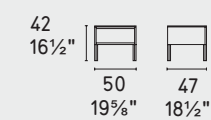

York · settimanale / drawer chest
CS6075-7
P94 / P94 / P94

York · comodo /
drawer nightstand
CS6075-5
P94 / P94 / P9C
Osvaldo · orologio / clock
CS7199
Shade · vaso / vase
CS7240

york

CS6075-4

CS6075-5

CS6075-6