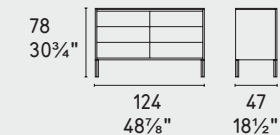

York · settimanale / drawer chest
CS6075-7
P94 / P94 / P94

York · comodo /
drawer nightstand
CS6075-5
P94 / P94 / P9C
Osvaldo · orologio / clock
CS7199
Shade · vaso / vase
CS7240

york

CS6075-4

CS6075-5

CS6075-6