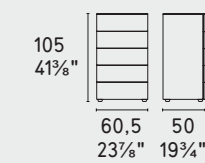

Universal · settimanale / drawer chest
CS6096-6A
P151 / P9C

Holly · poltrona / lounge chair
CS3417
P33L / Emotion L1A Zinc

universal **new**

CS6096-4A

CS6096-5A

CS6096-6A

STRUTTURA FRAME

LEGNO WOOD