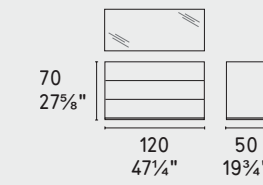

city

CS576-A

CS576-D

STRUTTURA E FRONTALE FRAME AND FRONT

LEGNO WOOD

P201

P94

PIANO TOP

VETRO GLASS

GEW

GK

push-pull
push-pull

mobile su piedini
furniture on feet

mobile a terra
floor-level furniture

NOTA Per le combinazioni disponibili consultare il listino prezzi · **NOTE** Please check all available combinations in the price list.