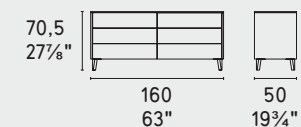

CS6046-H
CS6046-HC

STRUTTURA E FRONTALI FRAME AND FRONT

LEGNO WOOD

P12

P27

P201

PIANO TOP

LEGNO WOOD

P12

P27

P201

CERAMICA CERAMIC

P2C