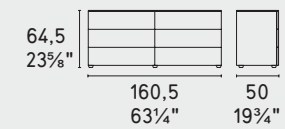

Universal · settimanale / drawer chest
CS6096-6A
P151 / P9C

Holly · poltrona / lounge chair
CS3417
P33L / Emotion L1A Zinc

universal **new**

CS6096-4A

CS6096-5A

CS6096-6A

STRUTTURA FRAME

LEGNO WOOD