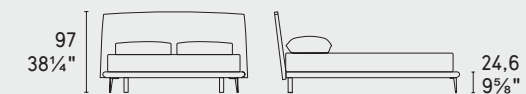

dixie

CS6045