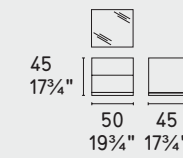

city

CS576-A