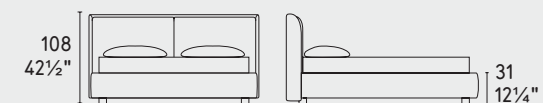

SCelta PIEDE AVAILABLE FOOT TYPE

H 6 cm
H 2 3/8"

A · LEGNO WOOD

P15

H 6 cm
H 2 3/8"

B · LEGNO WOOD

P12

P27