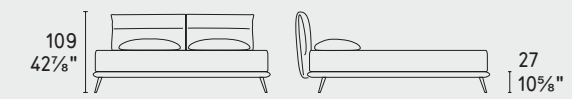

landa **new**

CS6098