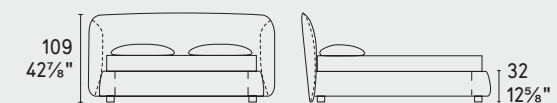

Noa · letto / bed
CS6090
Habo / S8K Brown

noa

CS6090

SCelta PIEDE AVAILABLE FOOT TYPE

H 6 cm
H 2 3/8"

A · LEGNO WOOD

P15

H 6 cm
H 2 3/8"