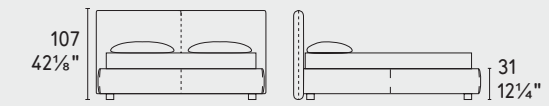

magenta

CS6088

SCelta PIEDE AVAILABLE FOOT TYPE

H 6 cm
H 2 3/8"

A · LEGNO WOOD

P15

H 6 cm
H 2 3/8"

B · LEGNO WOOD