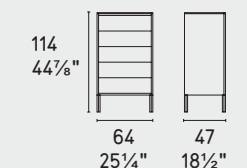

york

CS6075-4

CS6075-5

CS6075-6

CS6075-7

STRUTTURA FRAME

LEGNO WOOD

P94

P176

FRONTALE FRONT

LEGNO WOOD

P94

P176

P12

PIANO TOP

LEGNO WOOD

P94

P176

CERAMICA CERAMIC

P9C

P14C

PIEDE FOOT

METALLO METAL

P94

P176

push-pull
push-pull

mobile su piedini
furniture on feet

mobile a terra
floor-level furniture

NOTA Per le combinazioni disponibili consultare il listino prezzi · NOTE Please check all available combinations in the price list.