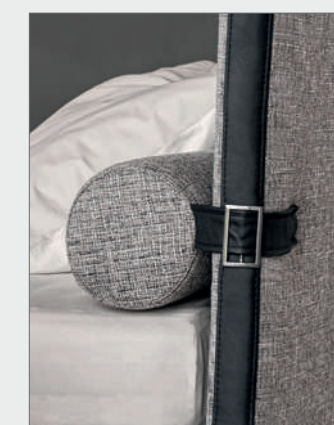

mies

CS6089 mies
CS6089-MIX - mies mix

SCELTA PIEDE AVAILABLE FOOT TYPE

H 18 cm
H 7 1/8"

METALLO METAL

P1L

FASCIA A CONTRASTO PER MIES MIX
CONTRASTING BEN FOR MIES MIX