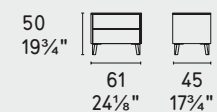

boston

CS6046-F
CS6046-FC