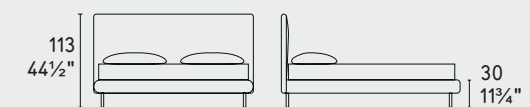

P94 / P94 / P9C

Fifties • poltrona
/ lounge chair

CS3416

P33L / Jubilee S2H Red

Connect • tappeto / rug

CS7255

mies

CS6089 mies
CS6089-MIX - mies mix