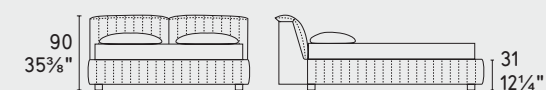

portland

CS6074