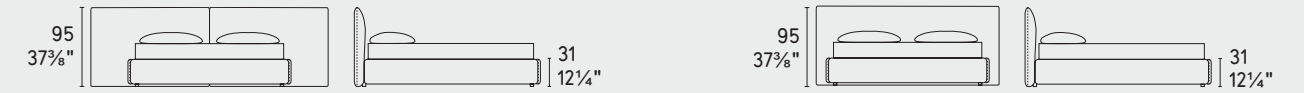

zip

CS6091

SCelta PIEDE AVAILABLE FOOT TYPE

H 10 cm
H 3 7/8"

PLEXIGLASS PLEXIGLASS

SCelta COLORE ZIP ZIP COLOR CHOICE

Beige
Beige

Marrone
Brown

Grigio chiaro
Light Grey

Grigio scuro
Dark Grey

tessuto
fabric

pelle
leather

letti su piedini
beds on feet

letti a terra
floor-level beds

letti con contenitore
beds with storage

meccanismo
mechanism

NOTA Per le combinazioni disponibili consultare il listino prezzi · NOTE Please check all available combinations in the price list.