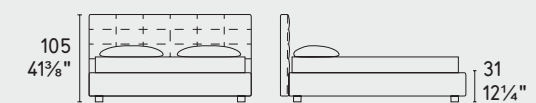

monterey

CS6073

SCelta PIEDE AVAILABLE FOOT TYPE

H 6 cm
H 2 3/8"

A · LEGNO WOOD

P15

H 6 cm
H 2 3/8"

B · LEGNO WOOD