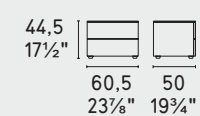

universal **new**

CS6096-4A