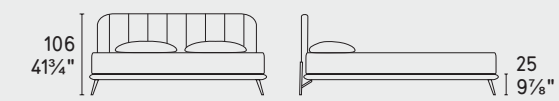

le marais new

CS6097