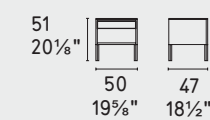

York · settimanale / drawer chest
CS6075-7
P94 / P94 / P94

York · comodo /
drawer nightstand
CS6075-5
P94 / P94 / P9C
Osvaldo · orologio / clock
CS7199
Shade · vaso / vase
CS7240

york

CS6075-4

CS6075-5

CS6075-6